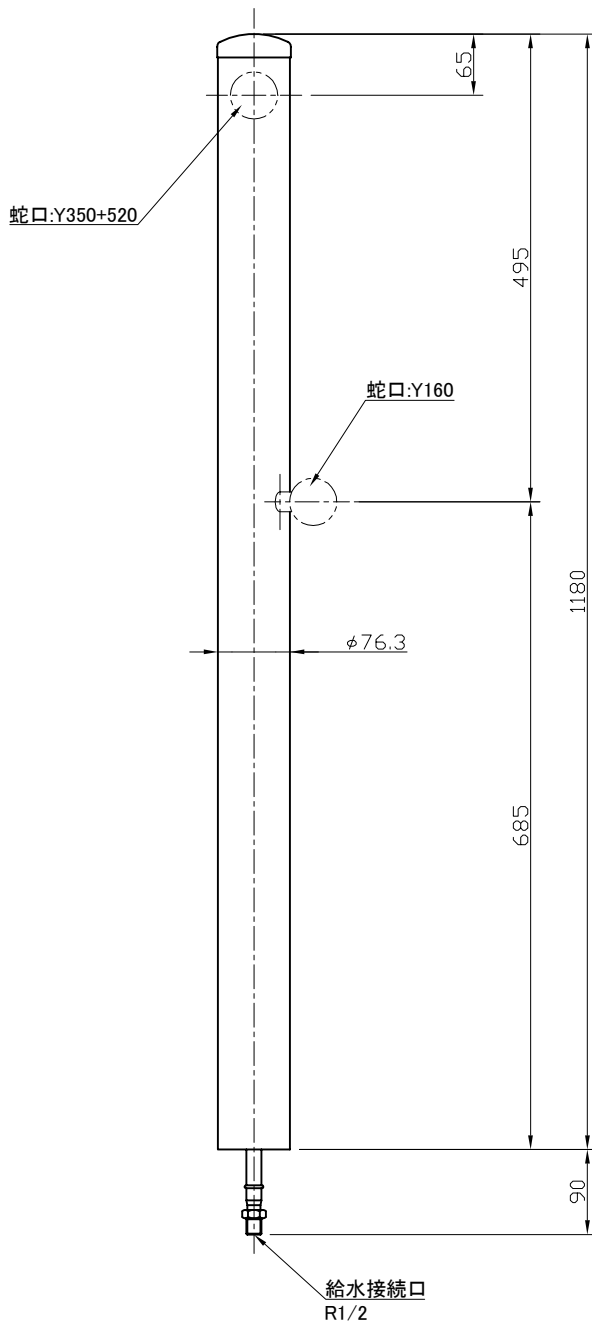

品番	仕上げ
352DG	ダークグリーン 2口
352B	ブラック 2口
352C	チョコ 2口
352R	レッド 2口
352W	ホワイト 2口
352H	ヘアライン 2口

特徴：ヘッド/蛇口がゴールドの本製品は、ご使用の時間経過と共に、お買い求め時のゴールド色が落ち着いた色調に表面が変化していきます。

蛇口：Y350+520

蛇口：Y160

		品番	352DG / 352B / 352C 352R / 352W / 352H			品名	ウォーターポール(一文字蛇口)			
		単位	mm	尺度	Non	製図	新保	検図	承認	石川