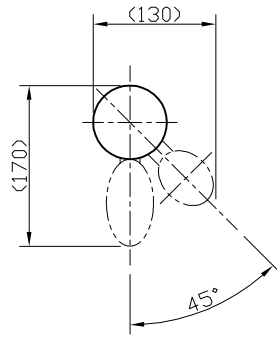

品番	仕上げ
352DG	ダークグリーン 2口
352B	ブラック 2口
352C	チョコ 2口
352R	レッド 2口
352W	ホワイト 2口
352H	ヘアライン 2口

特徴：ヘッド/蛇口がゴールドの本製品は、ご使用の時間経過と共に、お買い求め時のゴールド色が落ち着いた色調に表面が変化していきます。

蛇口：Y350+520

蛇口：Y160

		品番	352DG / 352B / 352C 352R / 352W / 352H			品名	ウォーターポール(一文字蛇口)			
		単位	mm	尺度	Non	製図	新保	検図	承認	石川