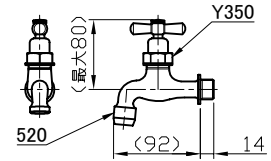

品番	仕上げ
352DG	ダークグリーン 2口
352B	ブラック 2口
352C	チョコ 2口
352R	レッド 2口
352W	ホワイト 2口
352H	ヘアライン 2口

特徴：ヘッド/蛇口がゴールドの本製品は、ご使用の時間経過と共に、お買い求め時のゴールド色が落ち着いた色調に表面が変化していきます。

蛇口：Y350+520

蛇口：Y160

		品番	352DG / 352B / 352C 352R / 352W / 352H			品名	ウォーターポール(一文字蛇口)			
		単位	mm	尺度	Non	製図	新保	検図	承認	石川