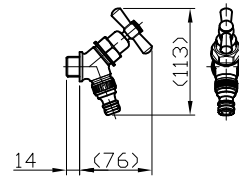

品番	仕上げ
352DG	ダークグリーン 2口
352B	ブラック 2口
352C	チョコ 2口
352R	レッド 2口
352W	ホワイト 2口
352H	ヘアライン 2口

特徴：ヘッド/蛇口がゴールドの本製品は、ご使用の時間経過と共に、お買い求め時のゴールド色が落ち着いた色調に表面が変化していきます。

蛇口：Y350+520

蛇口：Y160

		品番	352DG / 352B / 352C 352R / 352W / 352H			品名	ウォーターポール(一文字蛇口)			
		単位	mm	尺度	Non	製図	新保	検図	承認	石川