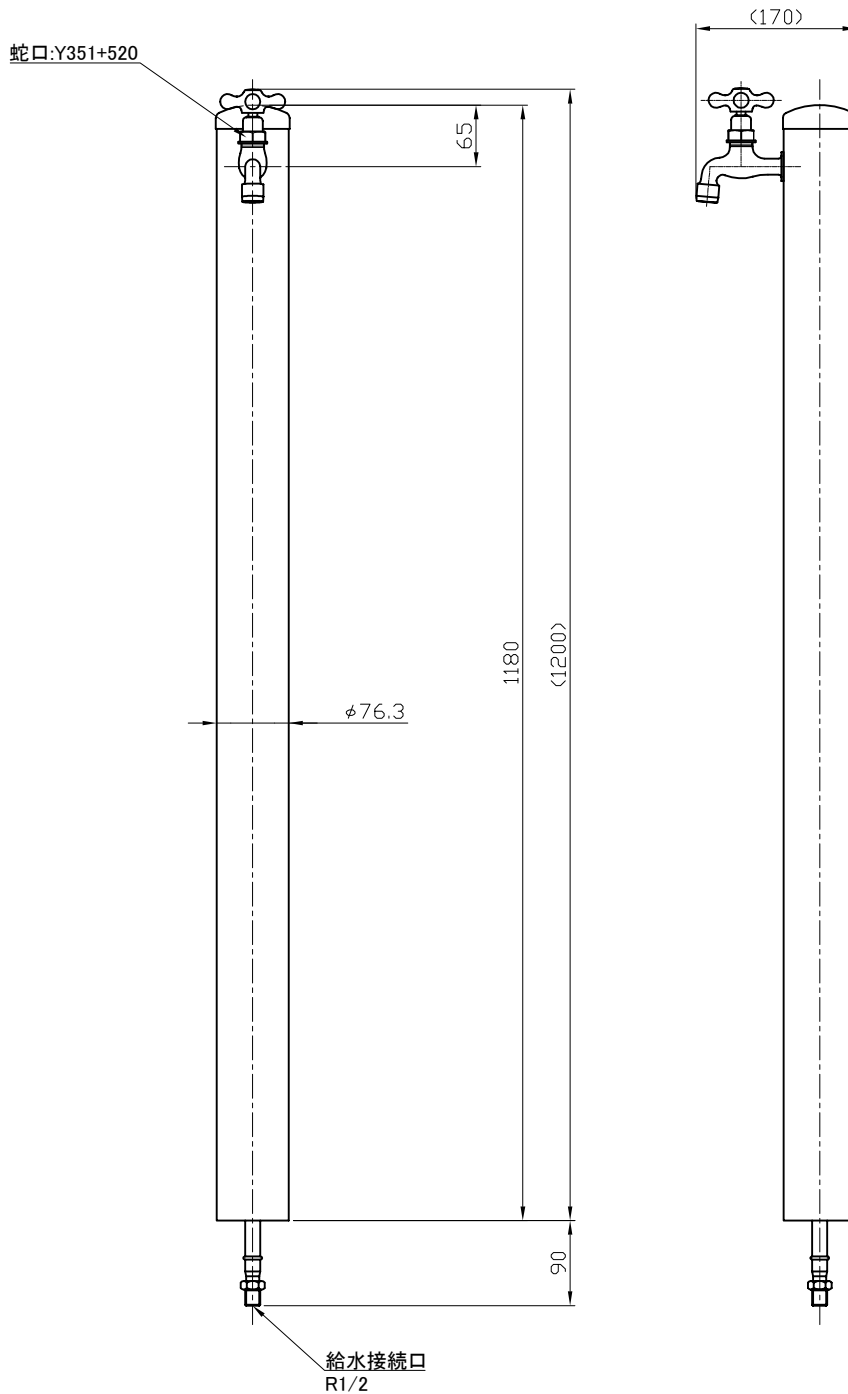

品番	仕上げ
355DG-1	ダークグリーン 1口
355B-1	ブラック 1口
355C-1	チョコ 1口
355R-1	レッド 1口
355W-1	ホワイト 1口
355H-1	ヘアライン 1口

特徴：ヘッド/蛇口がゴールドの本製品は、ご使用の時間経過と共に、お買い求め時のゴールド色が落ち着いた色調に表面が変化していきます。

宝泉製作所		品番	355DG-1 / 355B-1 / 355C-1 355R-1 / 355W-1 / 355H-1			品名	ウォーターポール (クロスハンドル)				
	単位	mm	尺度	Non	製図	新保	検図	承認	石川	作成日	2011年04月29日