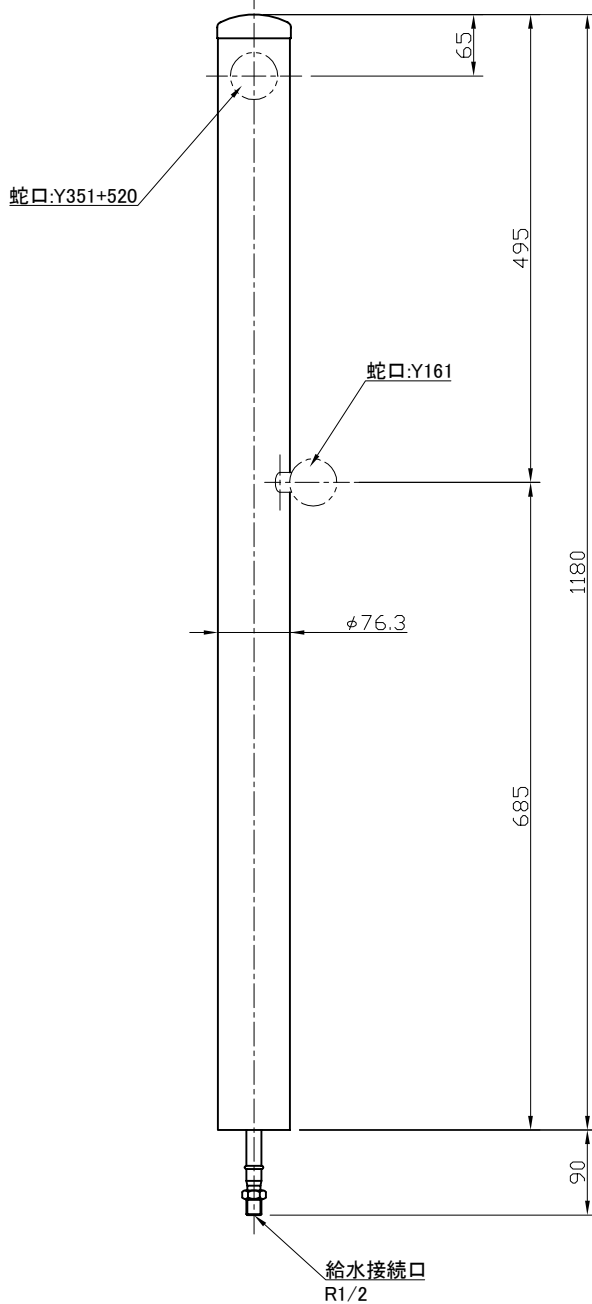

品番	仕上げ
355DG	ダークグリーン 2口
355B	ブラック 2口
355C	チョコ 2口
355R	レッド 2口
355W	ホワイト 2口
355H	ヘアライン 2口

特徴：ヘッド/蛇口がゴールドの本製品は、ご使用の時間経過と共に、お買い求め時のゴールド色が落ち着いた色調に表面が変化していきます。

		品番	355DG / 355B / 355C 355R / 355W / 355H			品名	ウォーターポール (クロスハンドル)			
		単位	mm	尺度	Non	製図	新保	検図	承認	石川