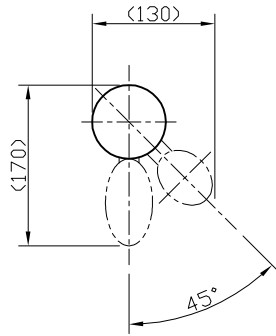

品番	仕上げ
355DG	ダークグリーン 2口
355B	ブラック 2口
355C	チョコ 2口
355R	レッド 2口
355W	ホワイト 2口
355H	ヘアライン 2口

特徴：ヘッド/蛇口がゴールドの本製品は、ご使用の時間経過と共に、お買い求め時のゴールド色が落ち着いた色調に表面が変化していきます。

		品番	355DG / 355B / 355C 355R / 355W / 355H			品名	ウォーターポール (クロスハンドル)			
		単位	mm	尺度	Non	製図	新保	検図	承認	石川