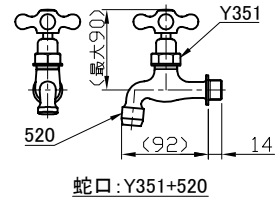

品番	仕上げ
355DG	ダークグリーン 2口
355B	ブラック 2口
355C	チョコ 2口
355R	レッド 2口
355W	ホワイト 2口
355H	ヘアライン 2口

特徴：ヘッド/蛇口がゴールドの本製品は、ご使用の時間経過と共に、お買い求め時のゴールド色が落ち着いた色調に表面が変化していきます。

		品番	355DG / 355B / 355C 355R / 355W / 355H			品名	ウォーターポール (クロスハンドル)			
		単位	mm	尺度	Non	製図	新保	検図	承認	石川