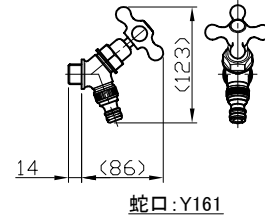

品番	仕上げ
355DG	ダークグリーン 2口
355B	ブラック 2口
355C	チョコ 2口
355R	レッド 2口
355W	ホワイト 2口
355H	ヘアライン 2口

特徴：ヘッド/蛇口がゴールドの本製品は、ご使用の時間経過と共に、お買い求め時のゴールド色が落ち着いた色調に表面が変化していきます。

		品番	355DG / 355B / 355C 355R / 355W / 355H			品名	ウォーターポール (クロスハンドル)			
		単位	mm	尺度	Non	製図	新保	検図	承認	石川