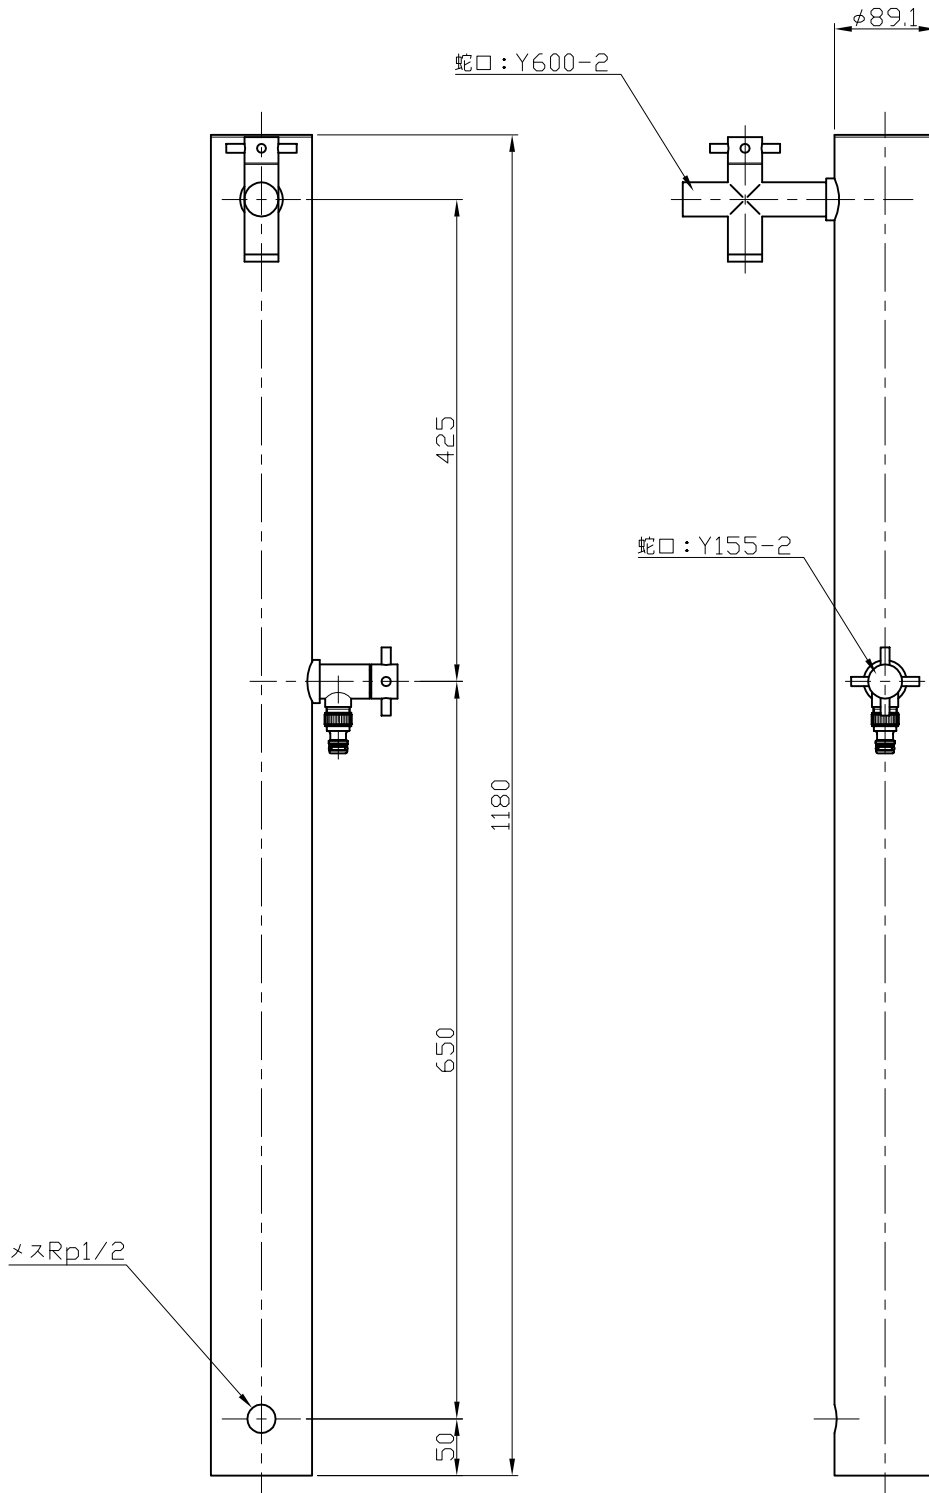

品番	仕上げ
325R	レッド 2口
325W	ホワイト 2口
325DG	ダークグリーン 2口
325H	ヘアライン 1口
325G	鏡面 2口
325GB	ブラック 2口
325GDB-2	チョコ 2口

				品番			325R / 325W / 325DG			品名		ウォーターポスト	
				325H / 325G / 325GB / 325GDB-2			尺度		Non		製図		新保 検図
単位		mm		承認		石川		作成日		2011年04月29日			