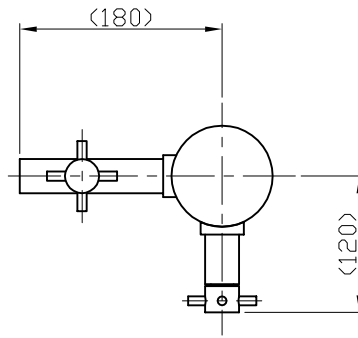

品番	仕上げ
325R	レッド 2口
325W	ホワイト 2口
325DG	ダークグリーン 2口
325H	ヘアライン 1口
325G	鏡面 2口
325GB	ブラック 2口
325GDB-2	チョコ 2口

				品番			325R / 325W / 325DG			品名		ウォーターポスト	
				325H / 325G / 325GB / 325GDB-2			尺度		Non		製図		新保 検図
単位		mm		承認		石川		作成日		2011年04月29日			