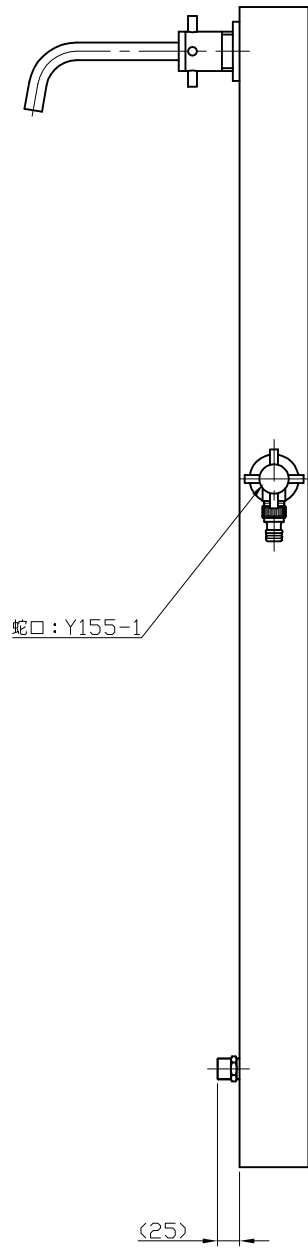

品番	仕上げ
328G	鏡面仕上げ
328GB	スーパーブラック

宝泉製作所				品番	328G / 328GB				品名	ウォーターポスト L(エル)スタイル		
	単位	mm	尺度	Non	製図	新保	検図	小島	承認	石川	作成日	2011年04月29日