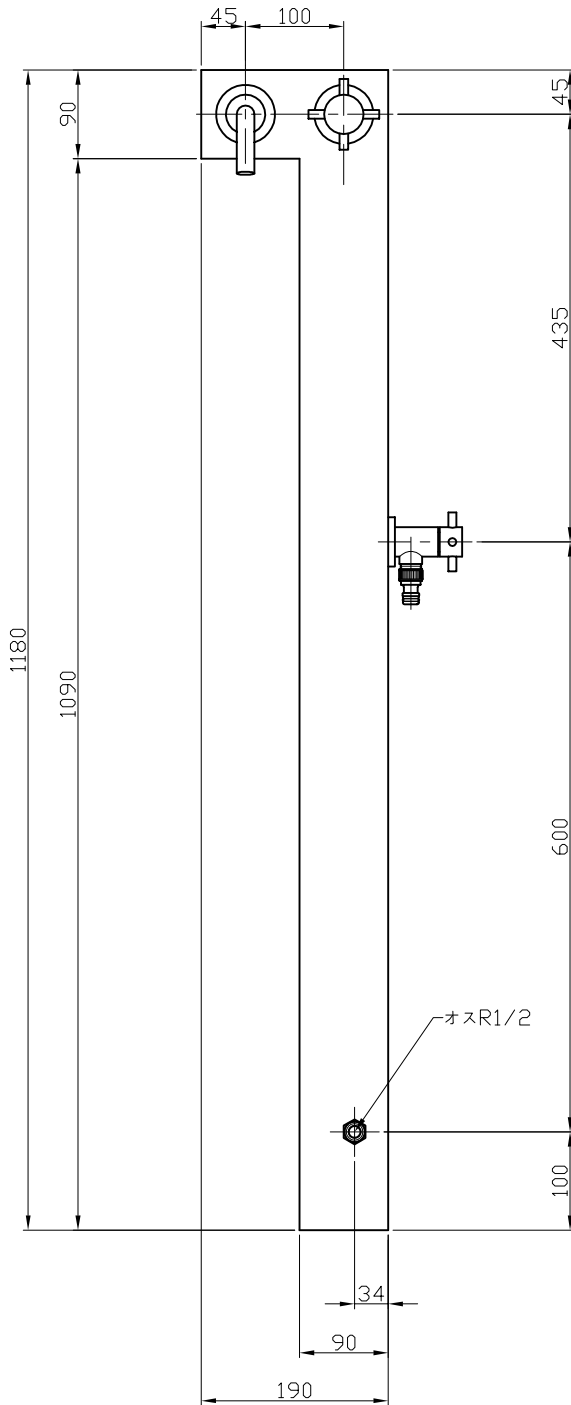

品番	仕上げ
328G	鏡面仕上げ
328GB	スーパーブラック

宝泉製作所				品番	328G / 328GB				品名	ウォーターポスト L(エル)スタイル		
	単位	mm	尺度	Non	製図	新保	検図	小島	承認	石川	作成日	2011年04月29日