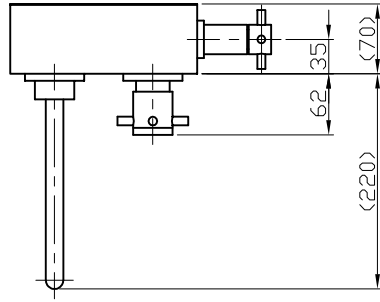

品番	仕上げ
328G	鏡面仕上げ
328GB	スーパーブラック

宝泉製作所				品番	328G / 328GB				品名	ウォーターポスト L(エル)スタイル		
	単位	mm	尺度	Non	製図	新保	検図	小島	承認	石川	作成日	2011年04月29日