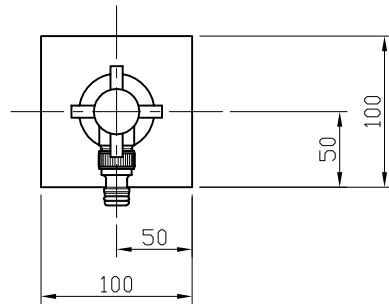

品番	蛇口色
331	シルバー
332	ゴールド

宝泉製作所				品番	331 / 332				品名	テnderウツド水栓柱/散水専用			
		単位	mm	尺度	Non	製図	新保	検図	小島	承認	石川	作成日	2011年04月29日