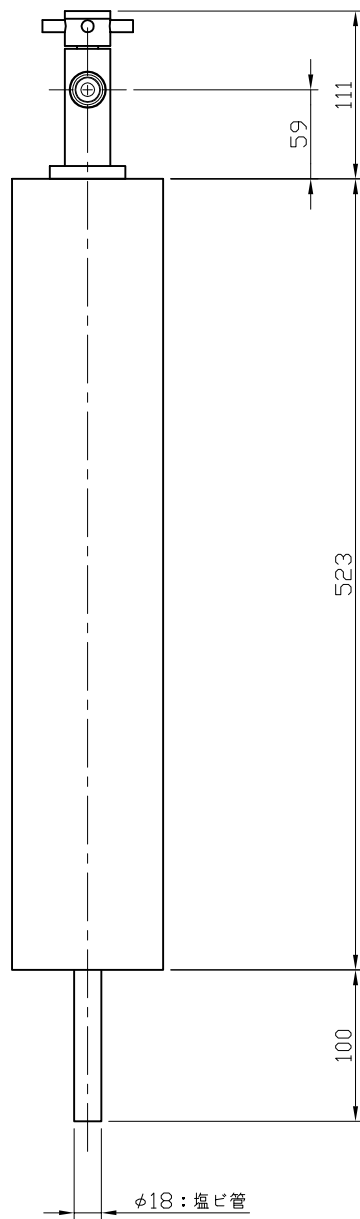

品番	蛇口色
331	シルバー
332	ゴールド

宝泉製作所				品番	331 / 332				品名	テnderウツド水栓柱/散水専用			
		単位	mm	尺度	Non	製図	新保	検図	小島	承認	石川	作成日	2011年04月29日