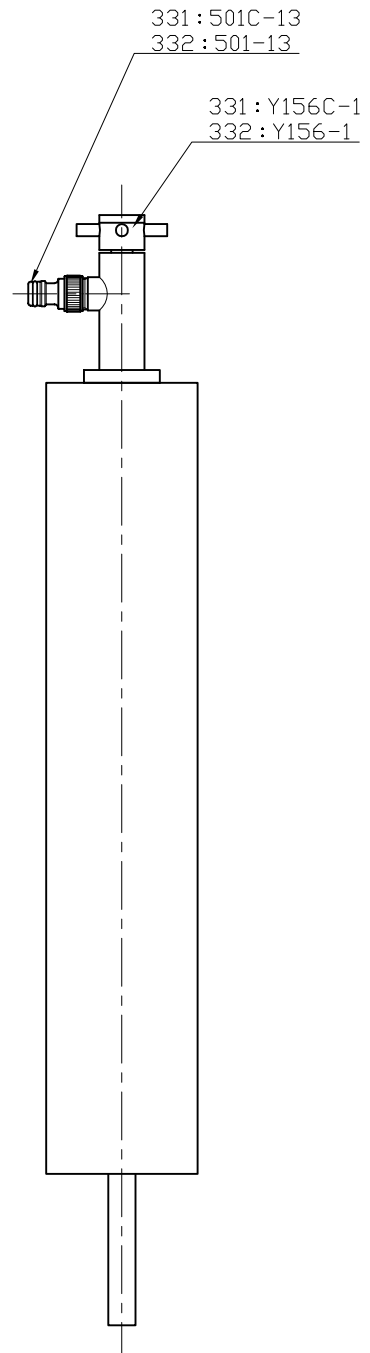

品番	蛇口色
331	シルバー
332	ゴールド

宝泉製作所				品番	331 / 332				品名	テnderウツド水栓柱/散水専用			
		単位	mm	尺度	Non	製図	新保	検図	小島	承認	石川	作成日	2011年04月29日