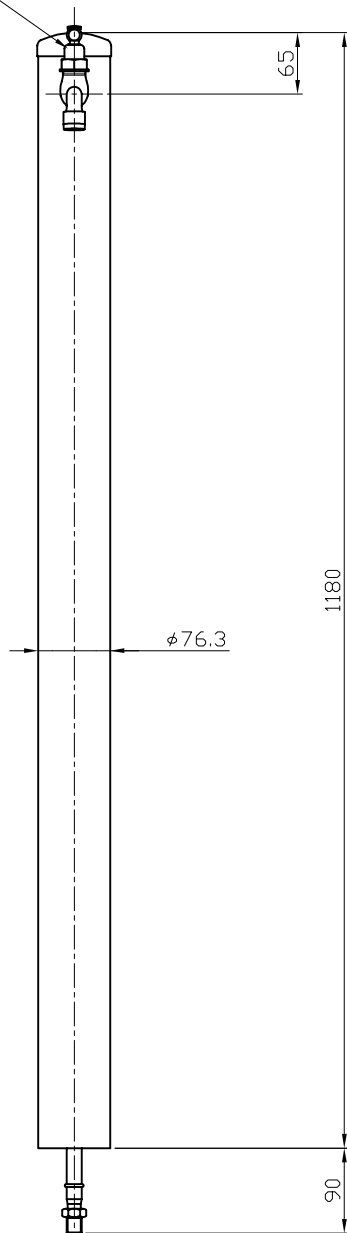

品番	仕上げ
351DG-1	ダークグリーン 1口
351B-1	ブラック 1口
351C-1	チョコ 1口
351R-1	レッド 1口
351W-1	ホワイト 1口
351H-1	ヘアライン 1口

蛇口:Y350C+520C

給水接続口
R1/2

		品番	351DG-1 / 351B-1 / 351C-1 351R-1 / 351W-1 / 351H-1			品名	ウォーターポール(一文字蛇口)			
		単位	mm	尺度	Non	製図	新保	検図	承認	石川