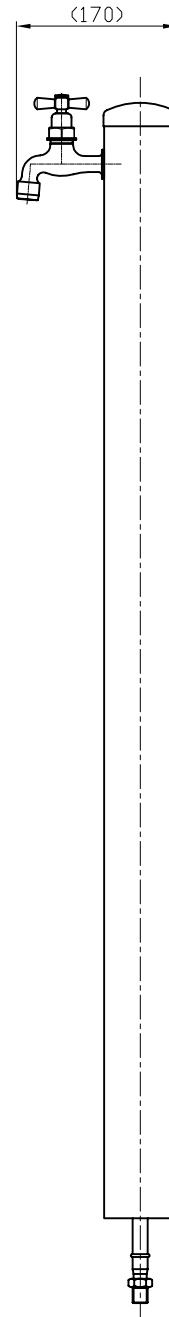

品番	仕上げ
351DG-1	ダークグリーン 1口
351B-1	ブラック 1口
351C-1	チョコ 1口
351R-1	レッド 1口
351W-1	ホワイト 1口
351H-1	ヘアライン 1口

蛇口:Y350C+520C

給水接続口
R1/2

		品番	351DG-1 / 351B-1 / 351C-1 351R-1 / 351W-1 / 351H-1			品名	ウォーターポール(一文字蛇口)			
		単位	mm	尺度	Non	製図	新保	検図	承認	石川