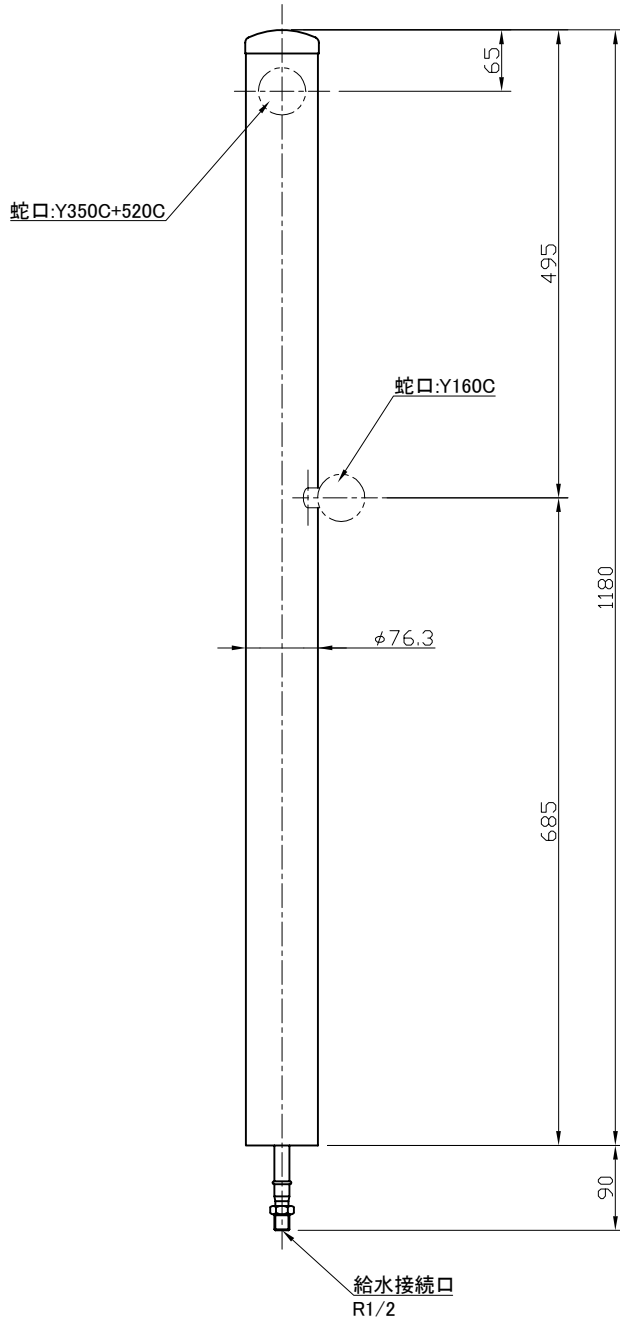

品番	仕上げ
351DG	ダークグリーン 2口
351B	ブラック 2口
351C	チョコ 2口
351R	レッド 2口
351W	ホワイト 2口
351H	ヘアライン 2口

蛇口: Y350C+520C

蛇口: Y160C

<b>宝泉製作所</b>				品番	351DG / 351B / 351C 351R / 351W / 351H			品名	ウォーターポール(一文字蛇口)		
	単位	mm	尺度	Non	製図	新保	検図	承認	石川	作成日	2011年04月29日