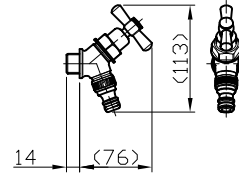

品番	仕上げ
351DG	ダークグリーン 2口
351B	ブラック 2口
351C	チョコ 2口
351R	レッド 2口
351W	ホワイト 2口
351H	ヘアライン 2口

蛇口: Y350C+520C

蛇口: Y160C

<b>宝泉製作所</b>				品番	351DG / 351B / 351C 351R / 351W / 351H			品名	ウォーターポール(一文字蛇口)		
	単位	mm	尺度	Non	製図	新保	検図	承認	石川	作成日	2011年04月29日