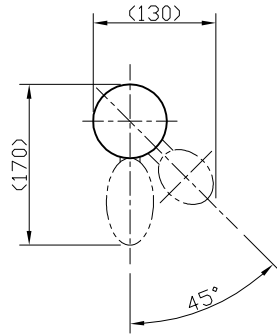

品番	仕上げ
351DG	ダークグリーン 2口
351B	ブラック 2口
351C	チョコ 2口
351R	レッド 2口
351W	ホワイト 2口
351H	ヘアライン 2口

蛇口: Y350C+520C

蛇口: Y160C

<b>宝泉製作所</b>				品番	351DG / 351B / 351C 351R / 351W / 351H			品名	ウォーターポール(一文字蛇口)		
	単位	mm	尺度	Non	製図	新保	検図	承認	石川	作成日	2011年04月29日