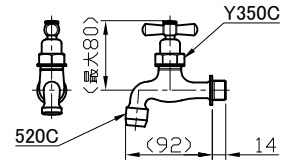

品番	仕上げ
351DG	ダークグリーン 2口
351B	ブラック 2口
351C	チョコ 2口
351R	レッド 2口
351W	ホワイト 2口
351H	ヘアライン 2口

蛇口: Y350C+520C

蛇口: Y160C

<b>宝泉製作所</b>				品番	351DG / 351B / 351C 351R / 351W / 351H			品名	ウォーターポール(一文字蛇口)		
	単位	mm	尺度	Non	製図	新保	検図	承認	石川	作成日	2011年04月29日