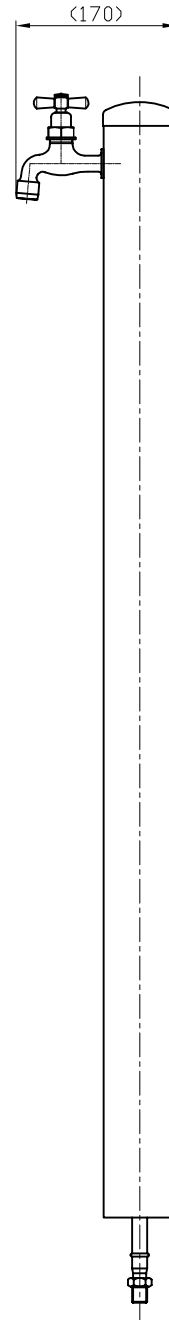

品番	仕上げ
352DG-1	ダークグリーン 1口
352B-1	ブラック 1口
352C-1	チョコ 1口
352R-1	レッド 1口
352W-1	ホワイト 1口
352H-1	ヘアライン 1口

特徴：ヘッド/蛇口がゴールドの本製品は、ご使用の時間経過と共に、お買い求め時のゴールド色が落ち着いた色調に表面が変化していきます。

蛇口:Y350+520

		品番	352DG-1 / 352B-1 / 352C-1 352R-1 / 352W-1 / 352H-1			品名	ウォーターポール(一文字蛇口)			
		単位	mm	尺度	Non	製図	新保	検図	承認	石川