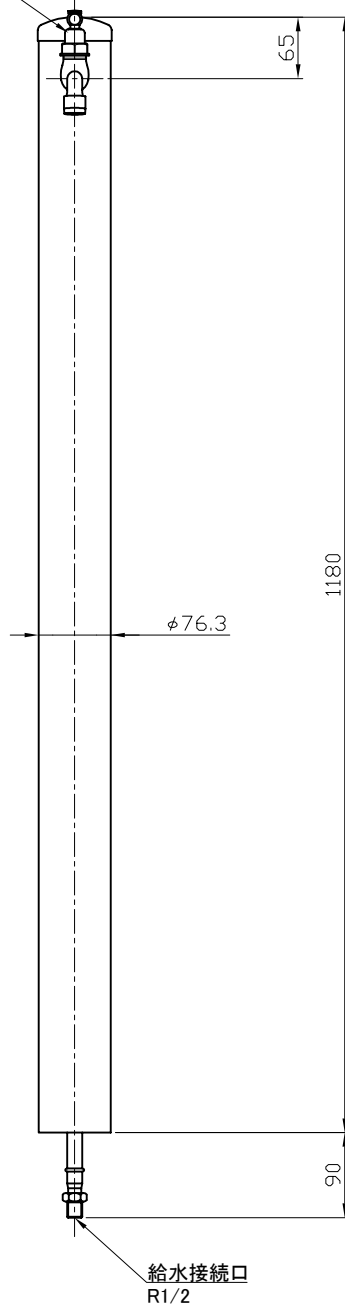

品番	仕上げ
352DG-1	ダークグリーン 1口
352B-1	ブラック 1口
352C-1	チョコ 1口
352R-1	レッド 1口
352W-1	ホワイト 1口
352H-1	ヘアライン 1口

特徴：ヘッド/蛇口がゴールドの本製品は、ご使用の時間経過と共に、お買い求め時のゴールド色が落ち着いた色調に表面が変化していきます。

蛇口:Y350+520

		品番	352DG-1 / 352B-1 / 352C-1 352R-1 / 352W-1 / 352H-1			品名	ウォーターポール(一文字蛇口)			
		単位	mm	尺度	Non	製図	新保	検図	承認	石川