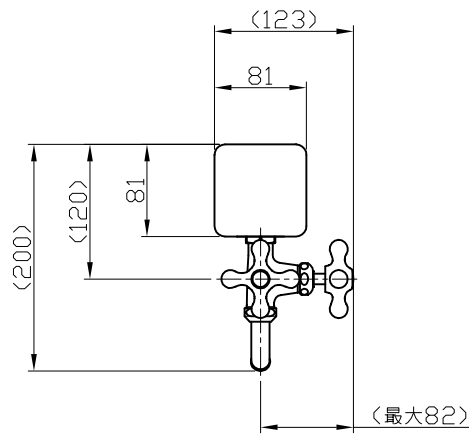

品番	本体色
357B-2	ブラック
357S-2	シルバー

品番	357B-2, 357S-2	品名	アルミ水栓柱 2口
宝泉製作所		作成日	2013年12月05日