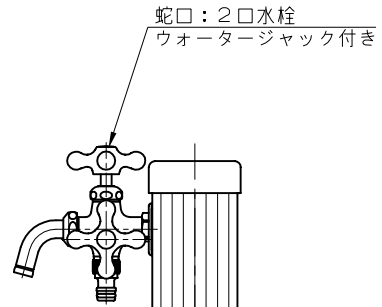

品番	本体色
357B-2	ブラック
357S-2	シルバー

品番	357B-2, 357S-2	品名	アルミ水栓柱 2口
宝泉製作所		作成日	2013年12月05日