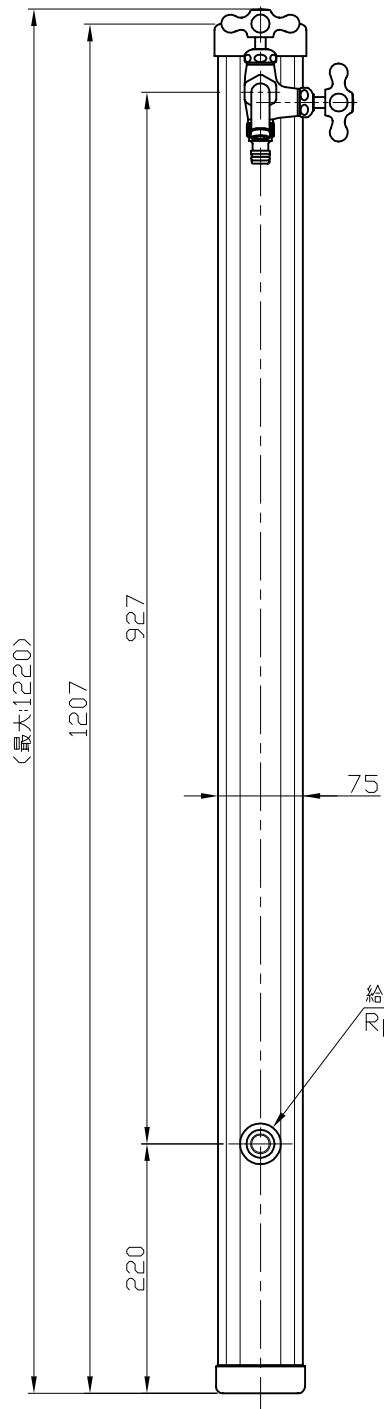

品番	本体色
357B-2	ブラック
357S-2	シルバー

品番	357B-2, 357S-2	品名	アルミ水栓柱 2口
宝泉製作所		作成日	2013年12月05日