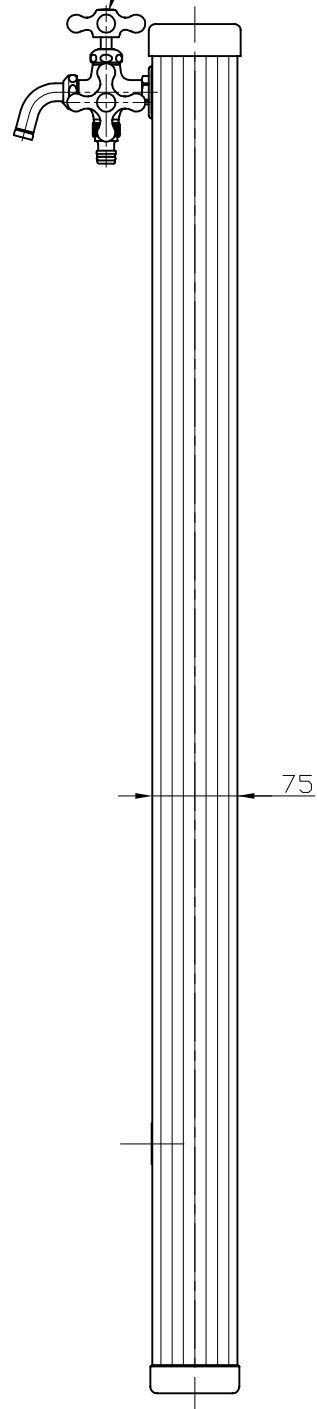

品番	本体色
357B-2	ブラック
357S-2	シルバー

品番	357B-2, 357S-2	品名	アルミ水栓柱 2口
宝泉製作所		作成日	2013年12月05日