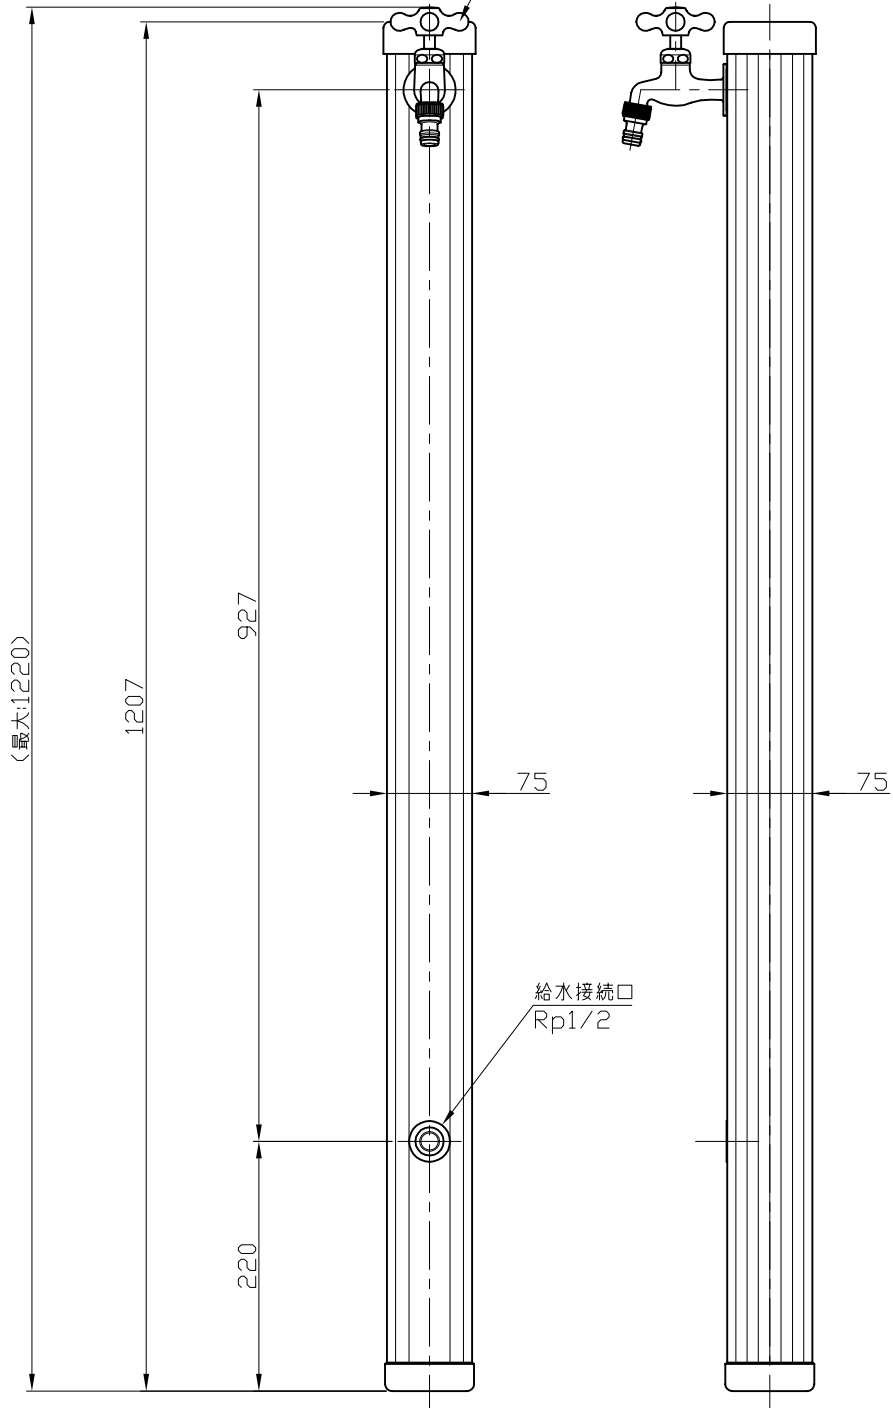

品番	本体色
357B	ブラック
357S	シルバー

蛇口: Y311C
 十字ハンドルシルバー
 (ウォータージャック付き)

品番	357B, 357S	品名	アルミ水栓柱
宝泉製作所		作成日	2013年01月10日