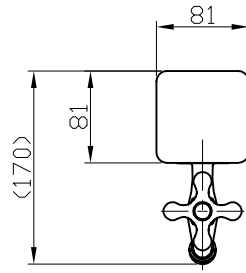

品番	本体色
357B	ブラック
357S	シルバー

蛇口: Y311C
 十字ハンドルシルバー
 (ウォータージャック付き)

品番	357B, 357S	品名	アルミ水栓柱
宝泉製作所		作成日	2013年01月10日