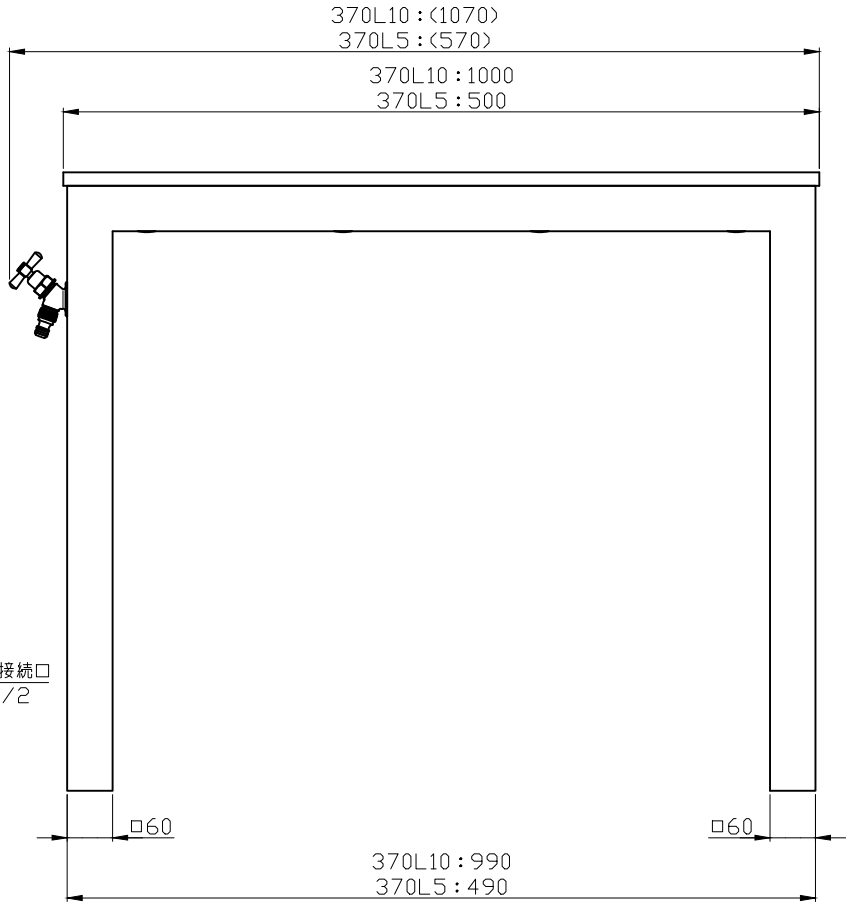

ベンチ水栓柱

- ・370L10 ベンチ長さ1000
- ・370L5 ベンチ長さ500

ベンチ

- ・370L10N ベンチ長さ1000
- ・370L5N ベンチ長さ500

注: ベンチ(370L10N/370L5N)は、蛇口を取付ける事が出来ません。

		<b>宝泉製作所</b>		品番	370L10 / 370L5 370L10N / 370L5N				品名	ベンチ水栓柱 ベンチ		
				単位	mm	尺度	Non	製図	天笠	検図	佐藤	承認