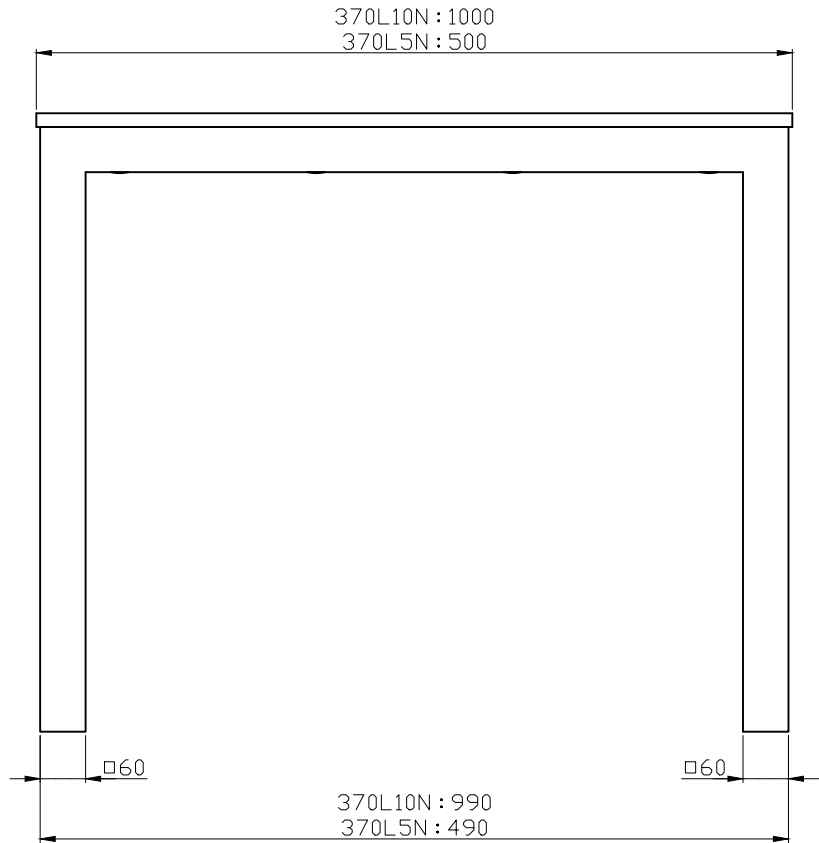

ベンチ水栓柱

- ・370L10 ベンチ長さ1000
- ・370L5 ベンチ長さ500

ベンチ

- ・370L10N ベンチ長さ1000
- ・370L5N ベンチ長さ500

注: ベンチ(370L10N/370L5N)は、蛇口を取付ける事が出来ません。

		<b>宝泉製作所</b>		品番	370L10 / 370L5 370L10N / 370L5N				品名	ベンチ水栓柱 ベンチ		
				単位	mm	尺度	Non	製図	天笠	検図	佐藤	承認