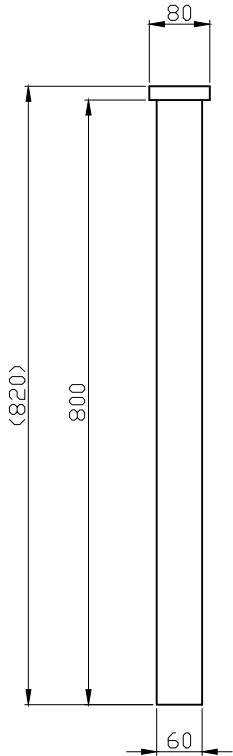

ベンチ水栓柱

- ・370L10 ベンチ長さ1000
- ・370L5 ベンチ長さ500

ベンチ

- ・370L10N ベンチ長さ1000
- ・370L5N ベンチ長さ500

注: ベンチ(370L10N/370L5N)は、蛇口を取付ける事が出来ません。

		<b>宝泉製作所</b>		品番	370L10 / 370L5 370L10N / 370L5N				品名	ベンチ水栓柱 ベンチ		
				単位	mm	尺度	Non	製図	天笠	検図	佐藤	承認