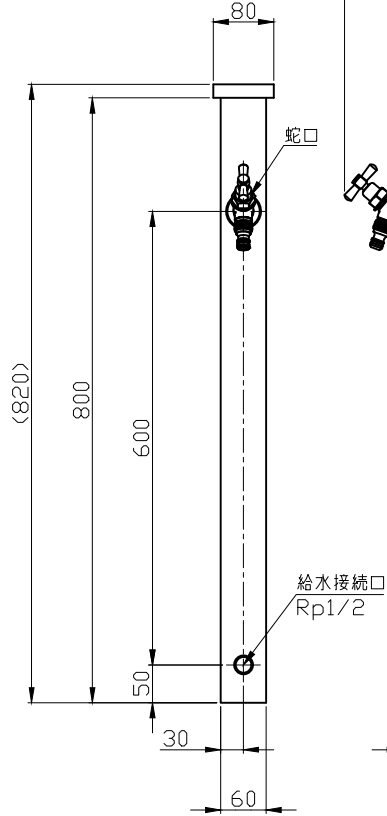

ベンチ水栓柱

- ・370L10 ベンチ長さ1000
- ・370L5 ベンチ長さ500

ベンチ

- ・370L10N ベンチ長さ1000
- ・370L5N ベンチ長さ500

注: ベンチ(370L10N/370L5N)は、蛇口を取付ける事が出来ません。

		<b>宝泉製作所</b>		品番	370L10 / 370L5 370L10N / 370L5N				品名	ベンチ水栓柱 ベンチ		
				単位	mm	尺度	Non	製図	天笠	検図	佐藤	承認