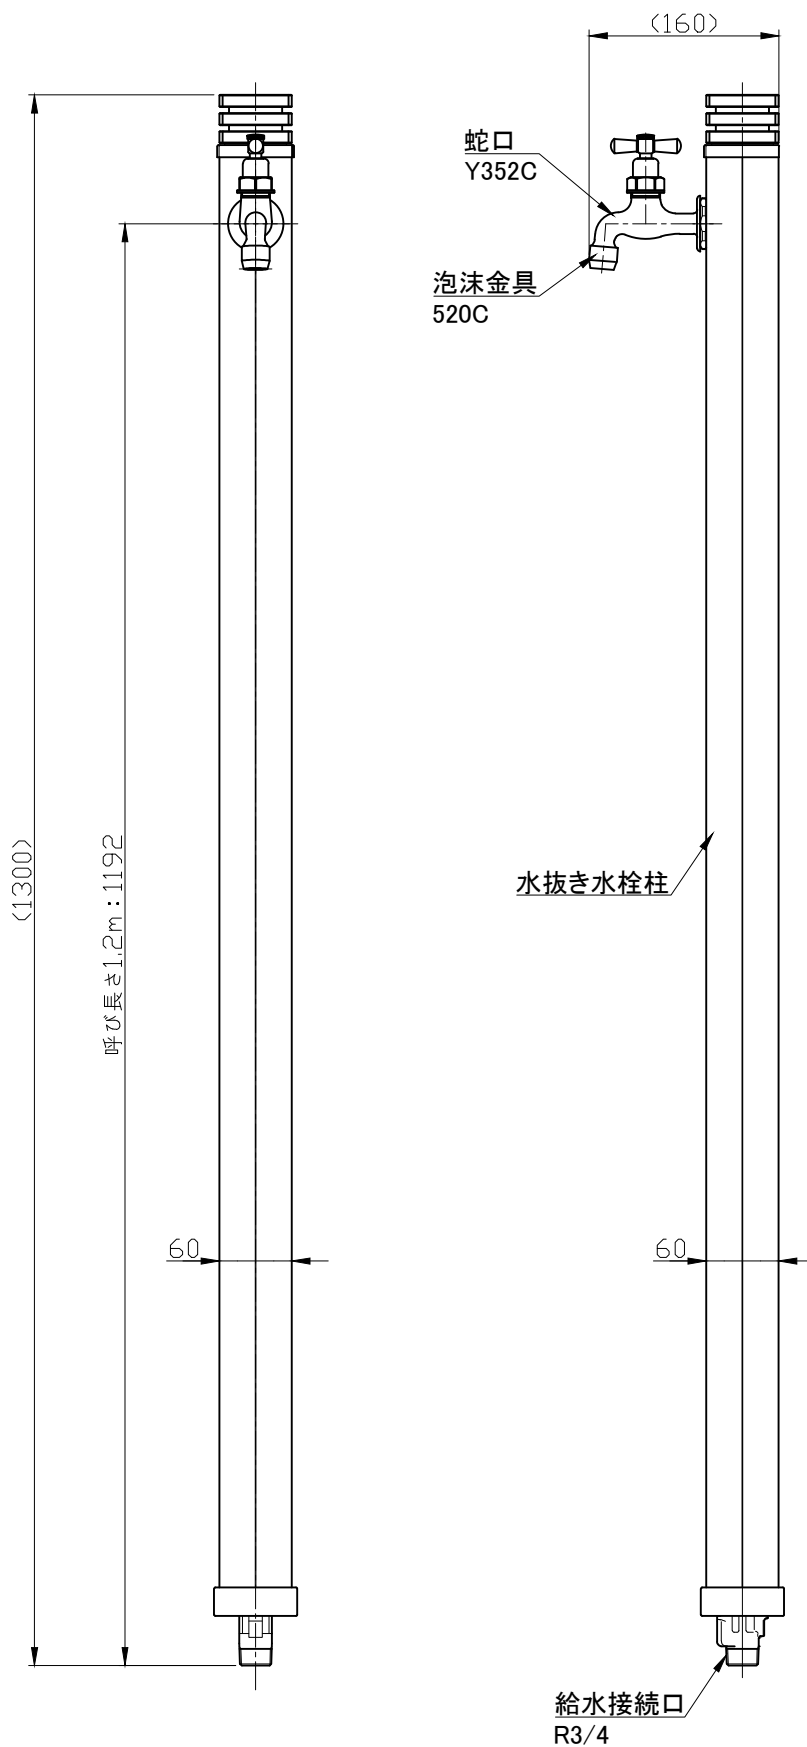

表-1

品番	本体色
381B	ブラック
381DG	ダークグリーン
381R	レッド
381WR	ワインレッド

<b>宝泉製作所</b>		品番	381B, 381DG, 381R, 381WR				品名	水抜き水栓柱				
	単位	mm	尺度	Non	製図	新保	検図	佐藤	承認	石川	作成日	2015年06月24日