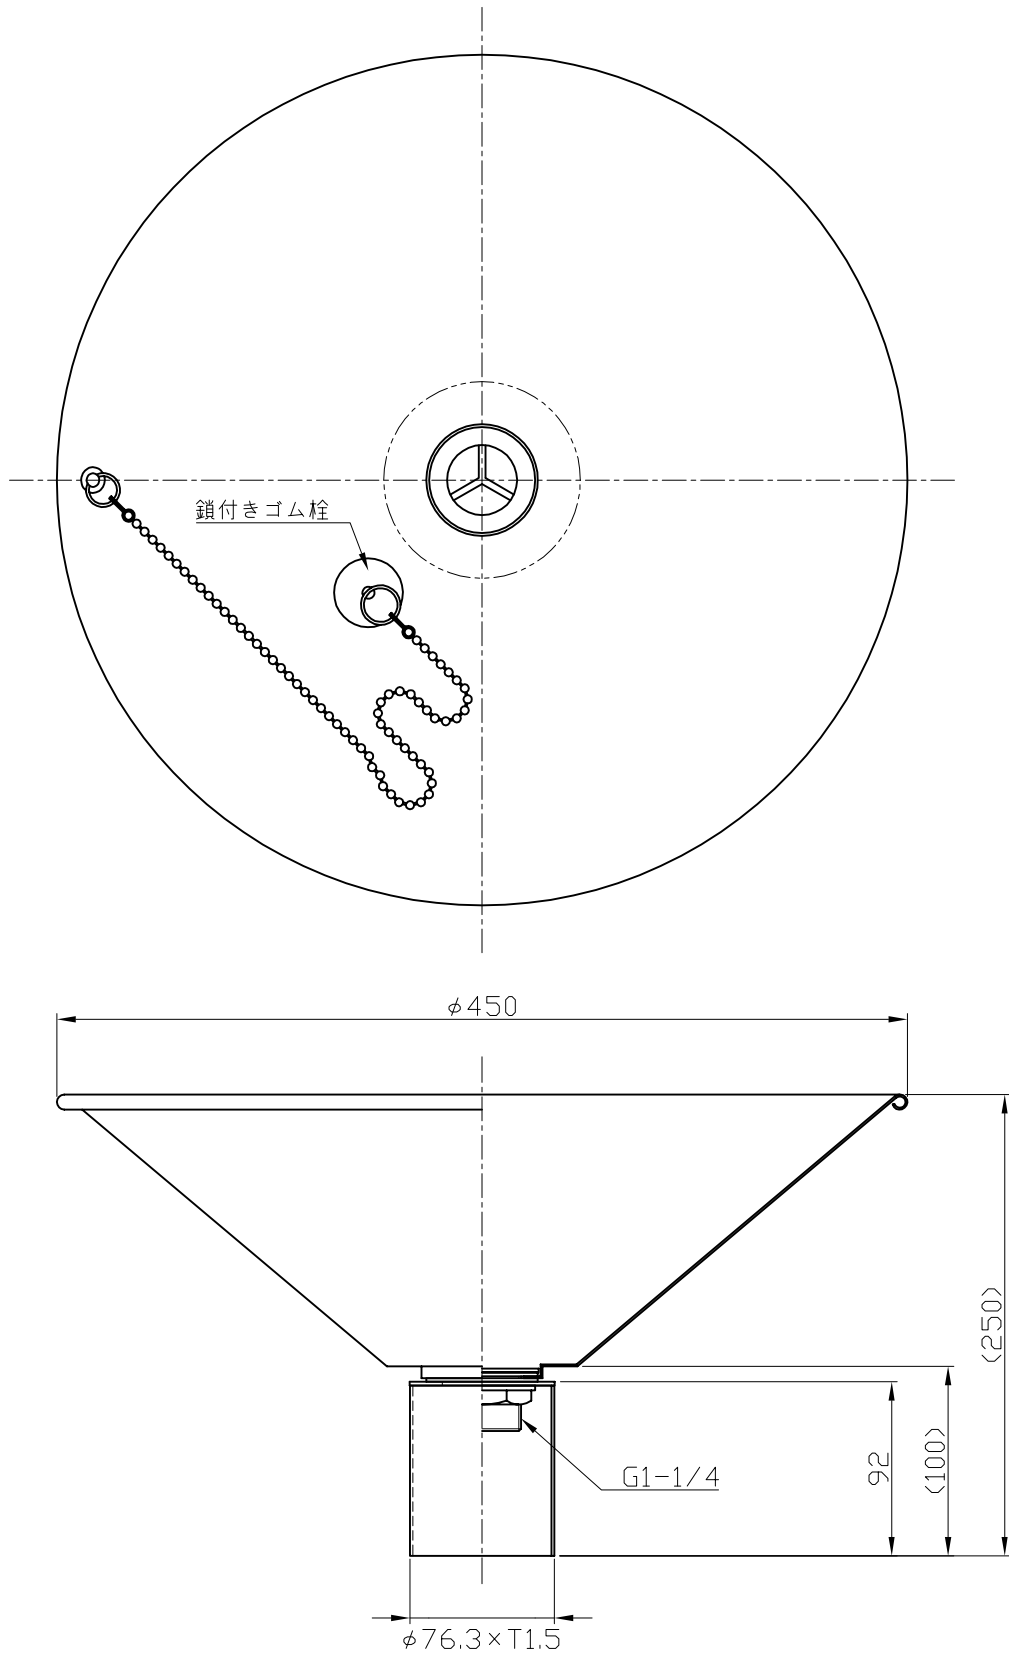

品番	表面仕上げ
405	ヘアライン仕上げ
405B	スーパーブラック

宝泉製作所		品番	405 / 405B			品名	ステンレス中鉢				
	単位	mm	尺度	Non	製図	新保	検図	承認	石川	作成日	2013年03月07日