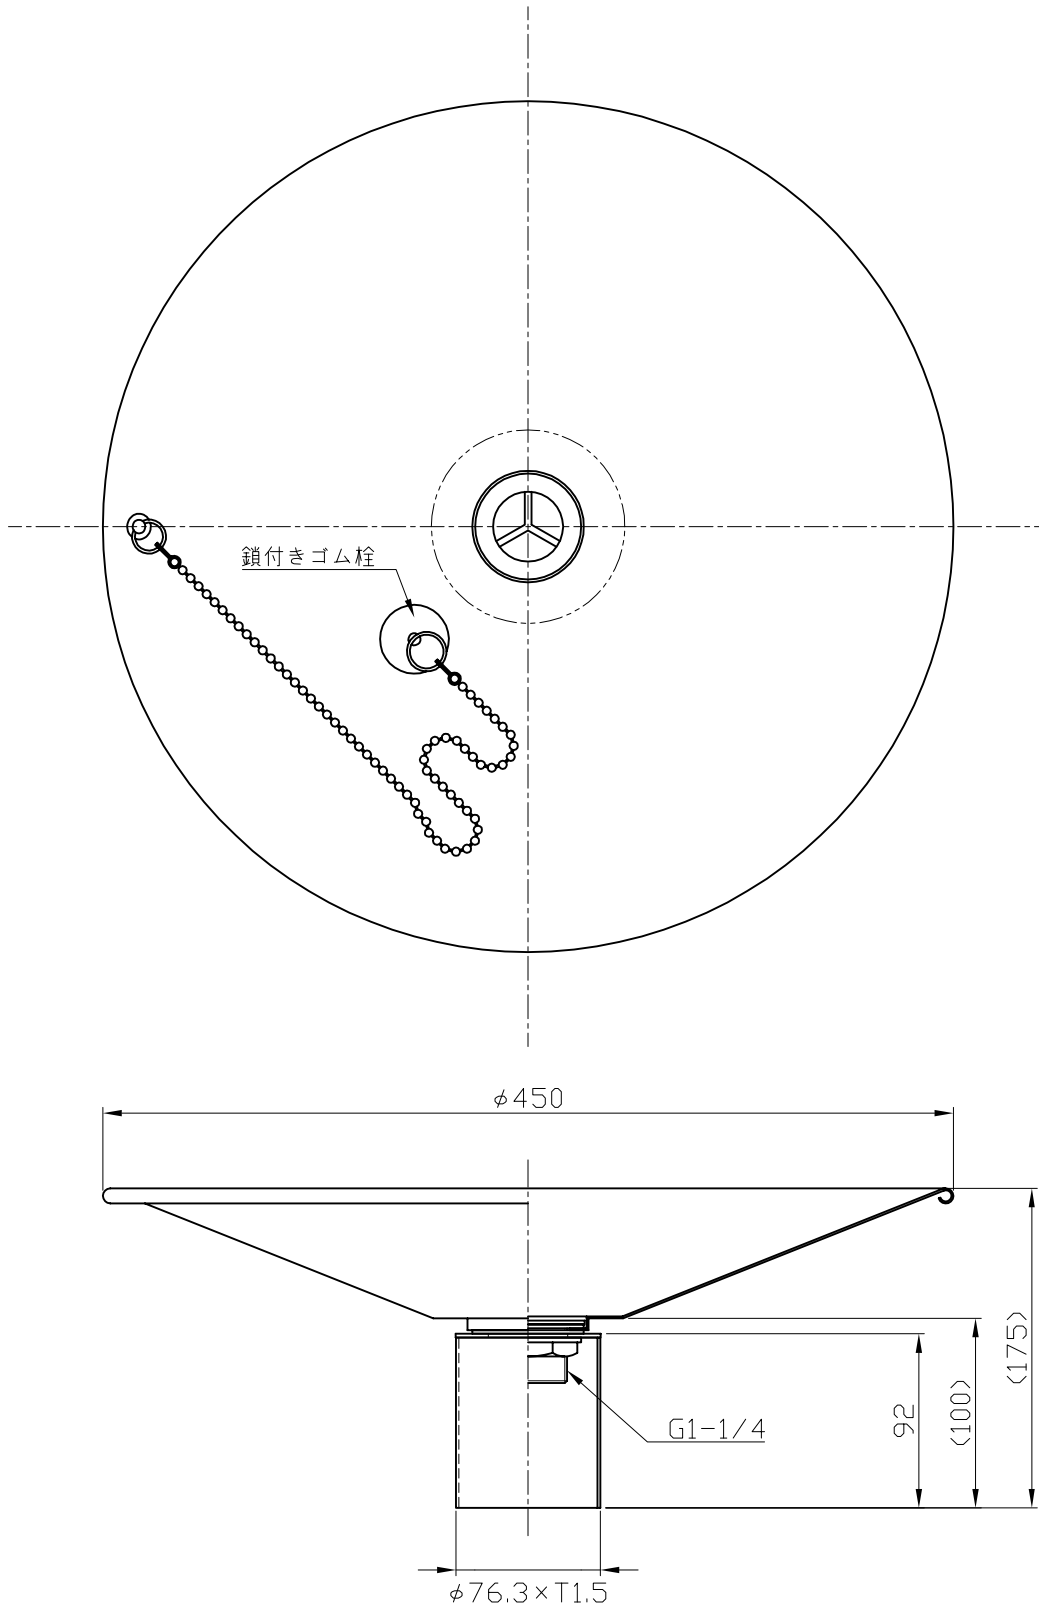

品番	表面仕上げ
407	ヘアライン仕上げ
407B	スーパーブラック

宝泉製作所				品番	407 / 407B			品名	ステンレス平鉢			
		単位	mm	尺度	Non	製図	新保	検図	承認	石川	作成日	2013年03月07日