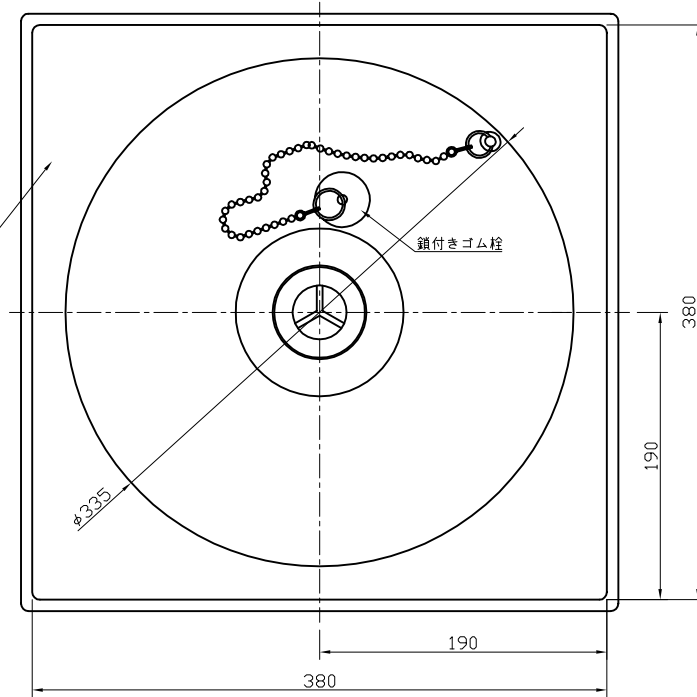

品番	本体色
416W	ホワイト
416B	ブラック
416R	レッド

本体(FRP)  
重量: 3.4kg

<b>宝東製作所</b>		品番	416W, 416B, 416R				品名	FRP製アールパンスクエア				
	単位	mm	尺度	Non	製図	新保	検図	佐藤	承認	石川	作成日	2013年07月10日