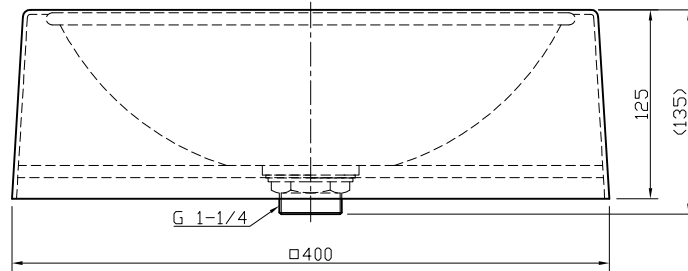

品番	本体色
416W	ホワイト
416B	ブラック
416R	レッド

本体(FRP)  
重量: 3.4kg

<b>宝東製作所</b>		品番	416W, 416B, 416R				品名	FRP製アールパンスクエア				
	単位	mm	尺度	Non	製図	新保	検図	佐藤	承認	石川	作成日	2013年07月10日