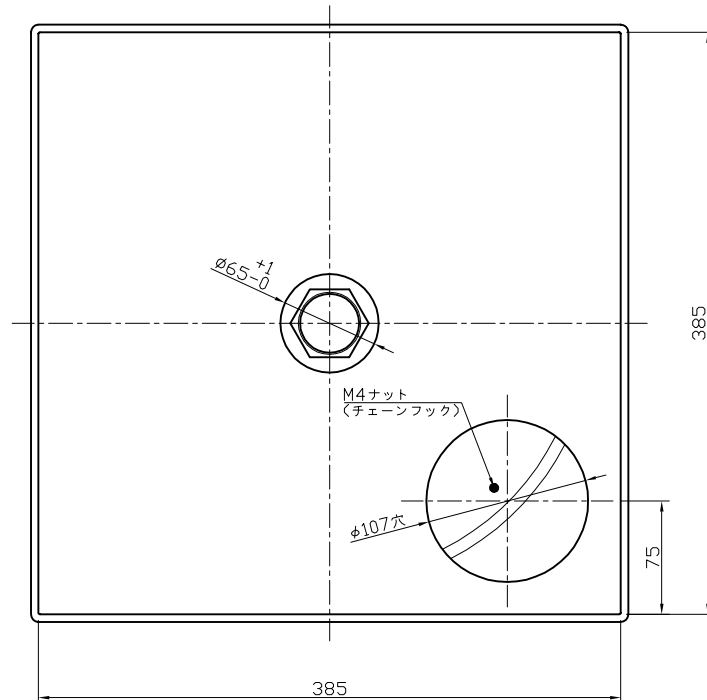

品番	本体色
416W	ホワイト
416B	ブラック
416R	レッド

本体(FRP)  
重量: 3.4kg

<b>宝東製作所</b>		品番	416W, 416B, 416R				品名	FRP製アールパンスクエア				
	単位	mm	尺度	Non	製図	新保	検図	佐藤	承認	石川	作成日	2013年07月10日