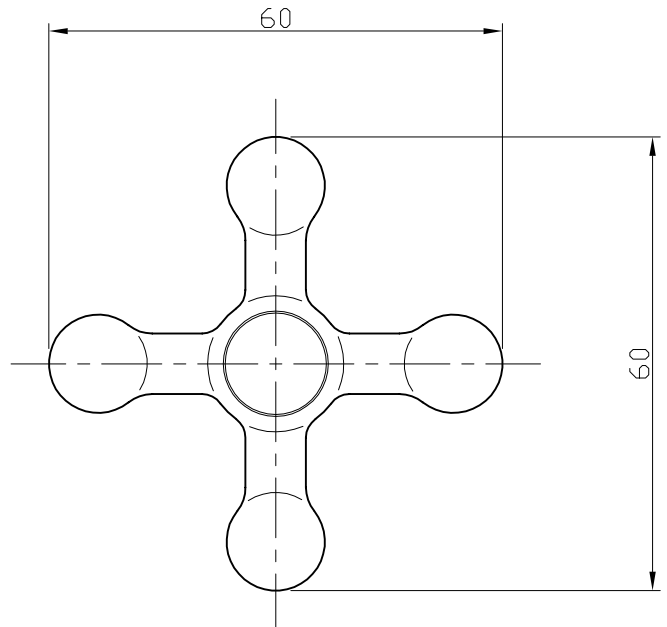

部品構成

部品組付け図

				宝泉製作所		品番	512			品名	共用カバーナットセット		
				単位	mm	尺度	1/1	製図	新保	検図	佐藤	承認	石川