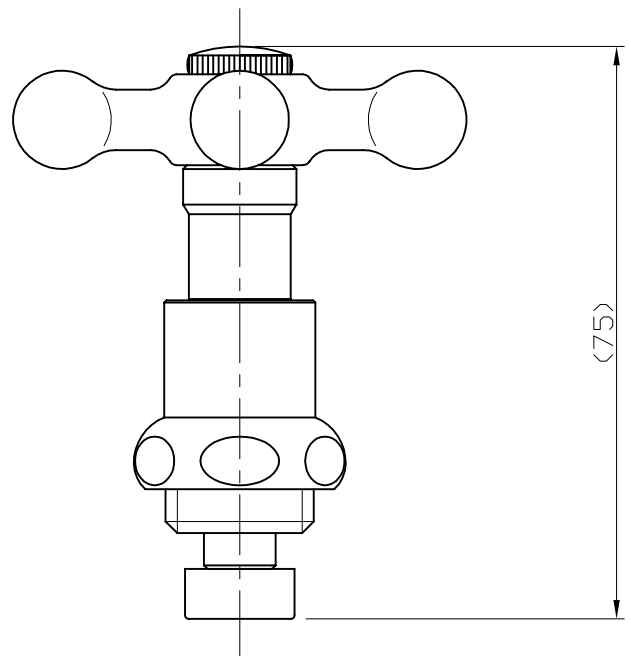

部品構成

部品組付け図

				宝泉製作所		品番	512			品名	共用カバーナットセット		
				単位	mm	尺度	1/1	製図	新保	検図	佐藤	承認	石川