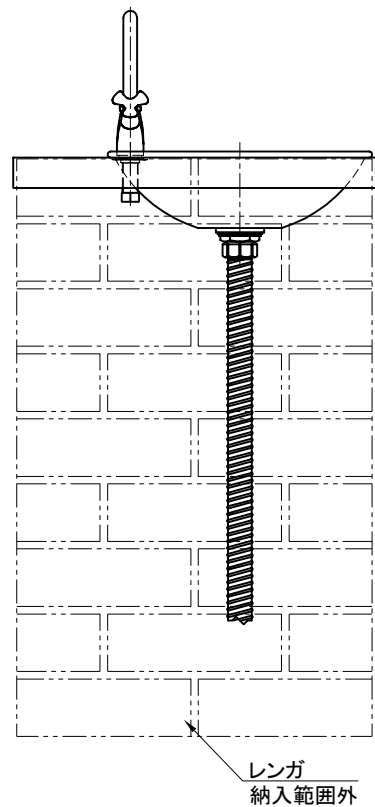

高さ: 40

宝泉製作所				品番	706				品名	キッチンガーデンパン(小) 蛇口・排水セット付き		
	単位	mm	尺度	Non	製図	新保	検図	佐藤	承認	石川	作成日	2014年04月30日