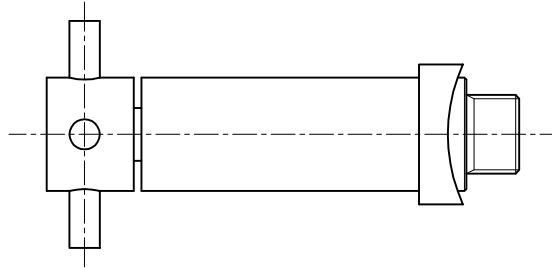

品番	カラー
Y156C-2	シルバー
Y156-2	ゴールド

コマ形状: 固定コマ

<b>宝泉製作所</b>				品番	Y156C-2 / Y156-2				品名	BEAU (ボー) セミロング アール面用		
	単位	mm	尺度	Non	製図	新保	検図	小島	承認	石川	作成日	2011年04月29日