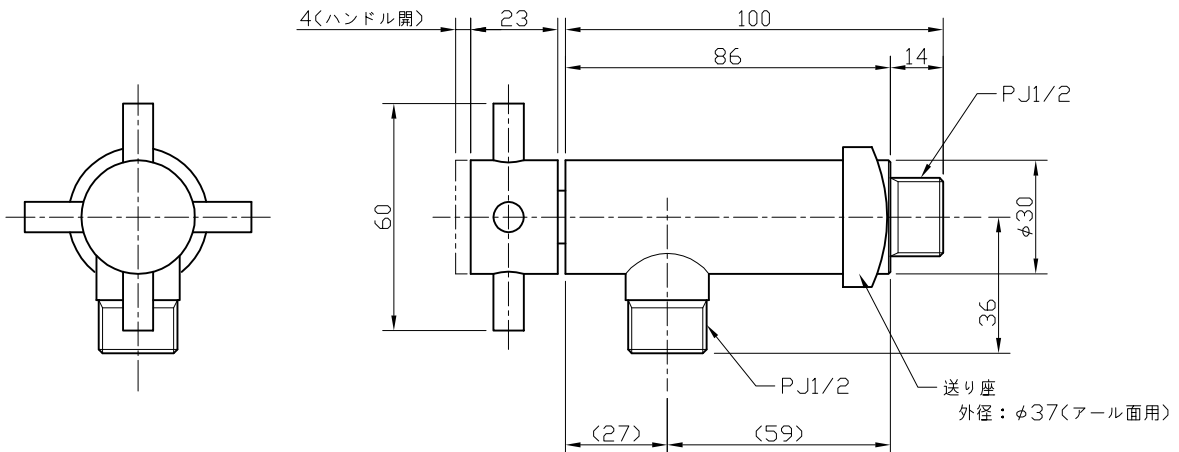

品番	カラー
Y156C-2	シルバー
Y156-2	ゴールド

コマ形状: 固定コマ

<b>宝泉製作所</b>				品番	Y156C-2 / Y156-2				品名	BEAU (ボー) セミロング アール面用		
	単位	mm	尺度	Non	製図	新保	検図	小島	承認	石川	作成日	2011年04月29日