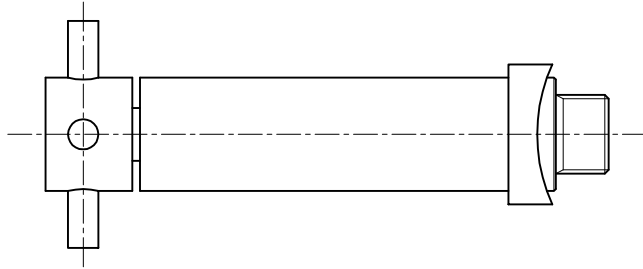

品番	カラー
Y157C-2	シルバー
Y157-2	ゴールド

コマ形状: 固定コマ

宝泉製作所				品番	Y157C-2 / Y157-2					品名	BEAU (ボー) ロング アール面用		
	単位	mm	尺度	Non	製図	新保	検図	小島	承認	石川	作成日	2011年04月29日	