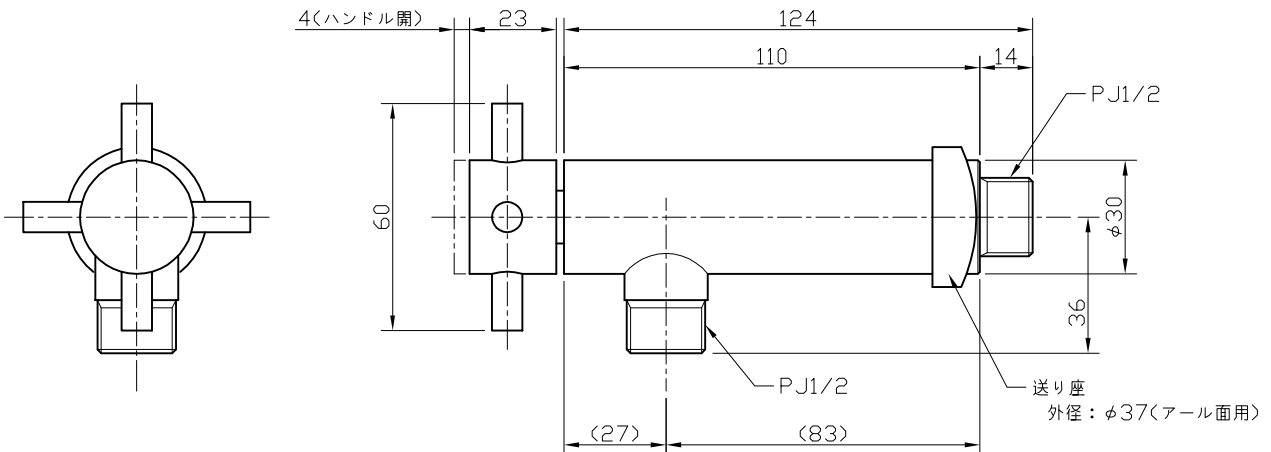

品番	カラー
Y157C-2	シルバー
Y157-2	ゴールド

コマ形状: 固定コマ

宝泉製作所				品番	Y157C-2 / Y157-2					品名	BEAU (ボー) ロング アール面用		
	単位	mm	尺度	Non	製図	新保	検図	小島	承認	石川	作成日	2011年04月29日	