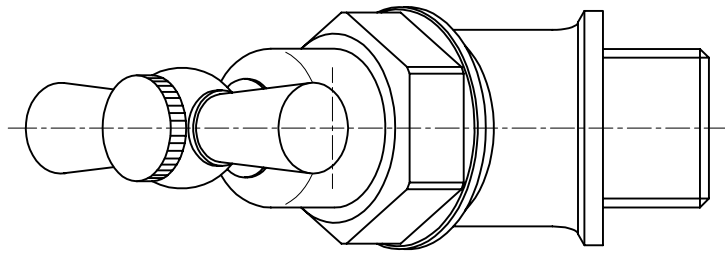

仕様

- 1.材質: 青銅
- 2.座径: $\phi 31$
- 3.ハンドル形状: 一文字ハンドル
- 4.オプション接続ネジ: G1/2
- 5.ウォータージャック付き

6.品番別仕様

品番	カラー	逆止弁
Y160	ゴールド	付き
Y160K	ゴールド	無し(寒冷地仕様)
Y160C	シルバー	付き
Y160CK	シルバー	無し(寒冷地仕様)

コマ形状: 固定コマ

宝泉製作所				品番	Y160, Y160K, Y160C, Y160CK				品名	ユーロガーデン			
	単位	mm		尺度	Non	製図	新保	検図	小島	承認	石川	作成日	2011年04月29日