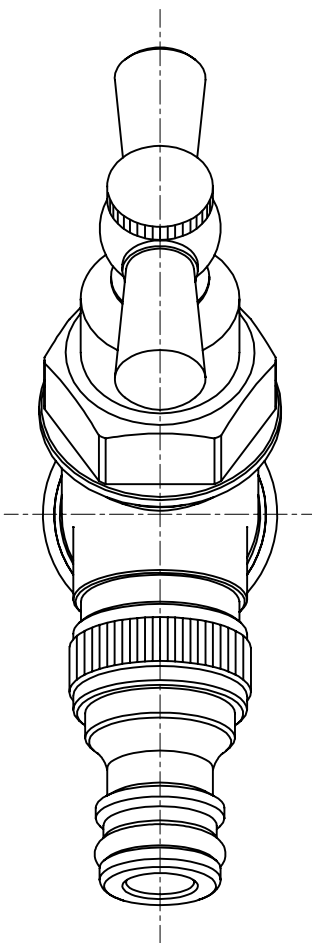

仕様

- 1.材質: 青銅
- 2.座径: $\phi 31$
- 3.ハンドル形状: 一文字ハンドル
- 4.オプション接続ネジ: G1/2
- 5.ウォータージャック付き

6.品番別仕様

品番	カラー	逆止弁
Y160	ゴールド	付き
Y160K	ゴールド	無し(寒冷地仕様)
Y160C	シルバー	付き
Y160CK	シルバー	無し(寒冷地仕様)

コマ形状: 固定コマ

宝泉製作所				品番	Y160, Y160K, Y160C, Y160CK				品名	ユーロガーデン			
	単位	mm		尺度	Non	製図	新保	検図	小島	承認	石川	作成日	2011年04月29日