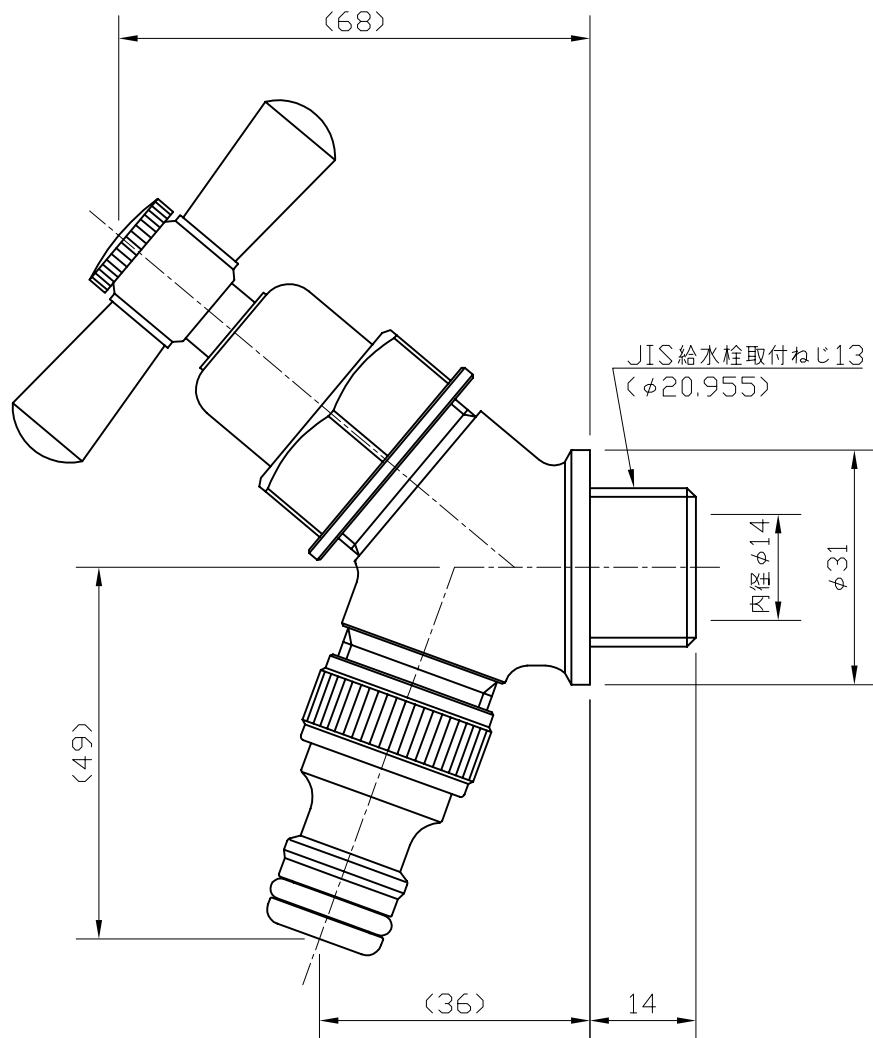

仕様

- 1.材質: 青銅
- 2.座径: $\phi 31$
- 3.ハンドル形状: 一文字ハンドル
- 4.オプション接続ネジ: G1/2
- 5.ウォータージャック付き

6.品番別仕様

品番	カラー	逆止弁
Y160	ゴールド	付き
Y160K	ゴールド	無し(寒冷地仕様)
Y160C	シルバー	付き
Y160CK	シルバー	無し(寒冷地仕様)

コマ形状: 固定コマ

宝泉製作所				品番	Y160, Y160K, Y160C, Y160CK				品名	ユーロガーデン			
	単位	mm		尺度	Non	製図	新保	検図	小島	承認	石川	作成日	2011年04月29日