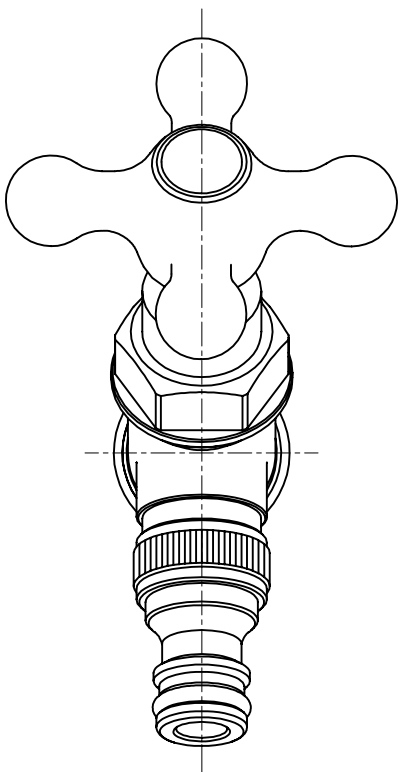

仕様

- 1.材質:青銅
- 2.座径:φ31
- 3.ハンドル形状:クロスハンドル
- 4.オプション接続ネジ:G1/2
- 5.ウォータージャック付き

6.品番別仕様

品番	カラー	逆止弁
Y161	ゴールド	付き
Y161K	ゴールド	無し(寒冷地仕様)
Y161C	シルバー	付き
Y161CK	シルバー	無し(寒冷地仕様)

コマ形状:固定コマ

宝泉製作所				品番	Y161, Y161K, Y161C, Y160CK				品名	ユーロガーデン			
	単位	mm		尺度	Non	製図	新保	検図	小島	承認	石川	作成日	2011年04月29日