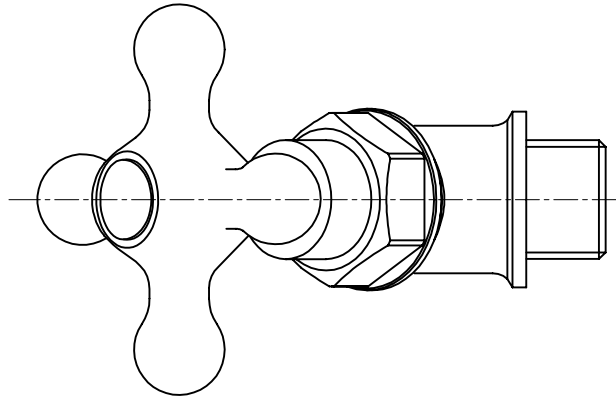

仕様

- 1.材質:青銅
- 2.座径:φ31
- 3.ハンドル形状:クロスハンドル
- 4.オプション接続ネジ:G1/2
- 5.ウォータージャック付き

6.品番別仕様

品番	カラー	逆止弁
Y161	ゴールド	付き
Y161K	ゴールド	無し(寒冷地仕様)
Y161C	シルバー	付き
Y161CK	シルバー	無し(寒冷地仕様)

コマ形状:固定コマ

宝泉製作所				品番	Y161, Y161K, Y161C, Y160CK				品名	ユーロガーデン			
	単位	mm		尺度	Non	製図	新保	検図	小島	承認	石川	作成日	2011年04月29日