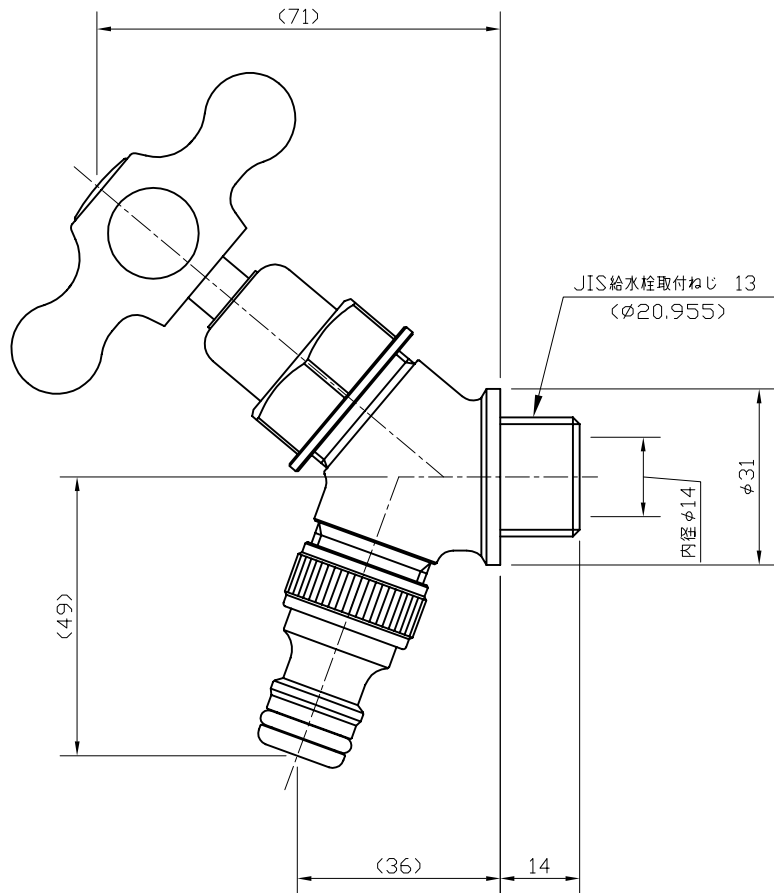

仕様

- 1.材質:青銅
- 2.座径:φ31
- 3.ハンドル形状:クロスハンドル
- 4.オプション接続ネジ:G1/2
- 5.ウォータージャック付き

6.品番別仕様

品番	カラー	逆止弁
Y161	ゴールド	付き
Y161K	ゴールド	無し(寒冷地仕様)
Y161C	シルバー	付き
Y161CK	シルバー	無し(寒冷地仕様)

コマ形状:固定コマ

宝泉製作所				品番	Y161, Y161K, Y161C, Y160CK				品名	ユーロガーデン			
	単位	mm		尺度	Non	製図	新保	検図	小島	承認	石川	作成日	2011年04月29日