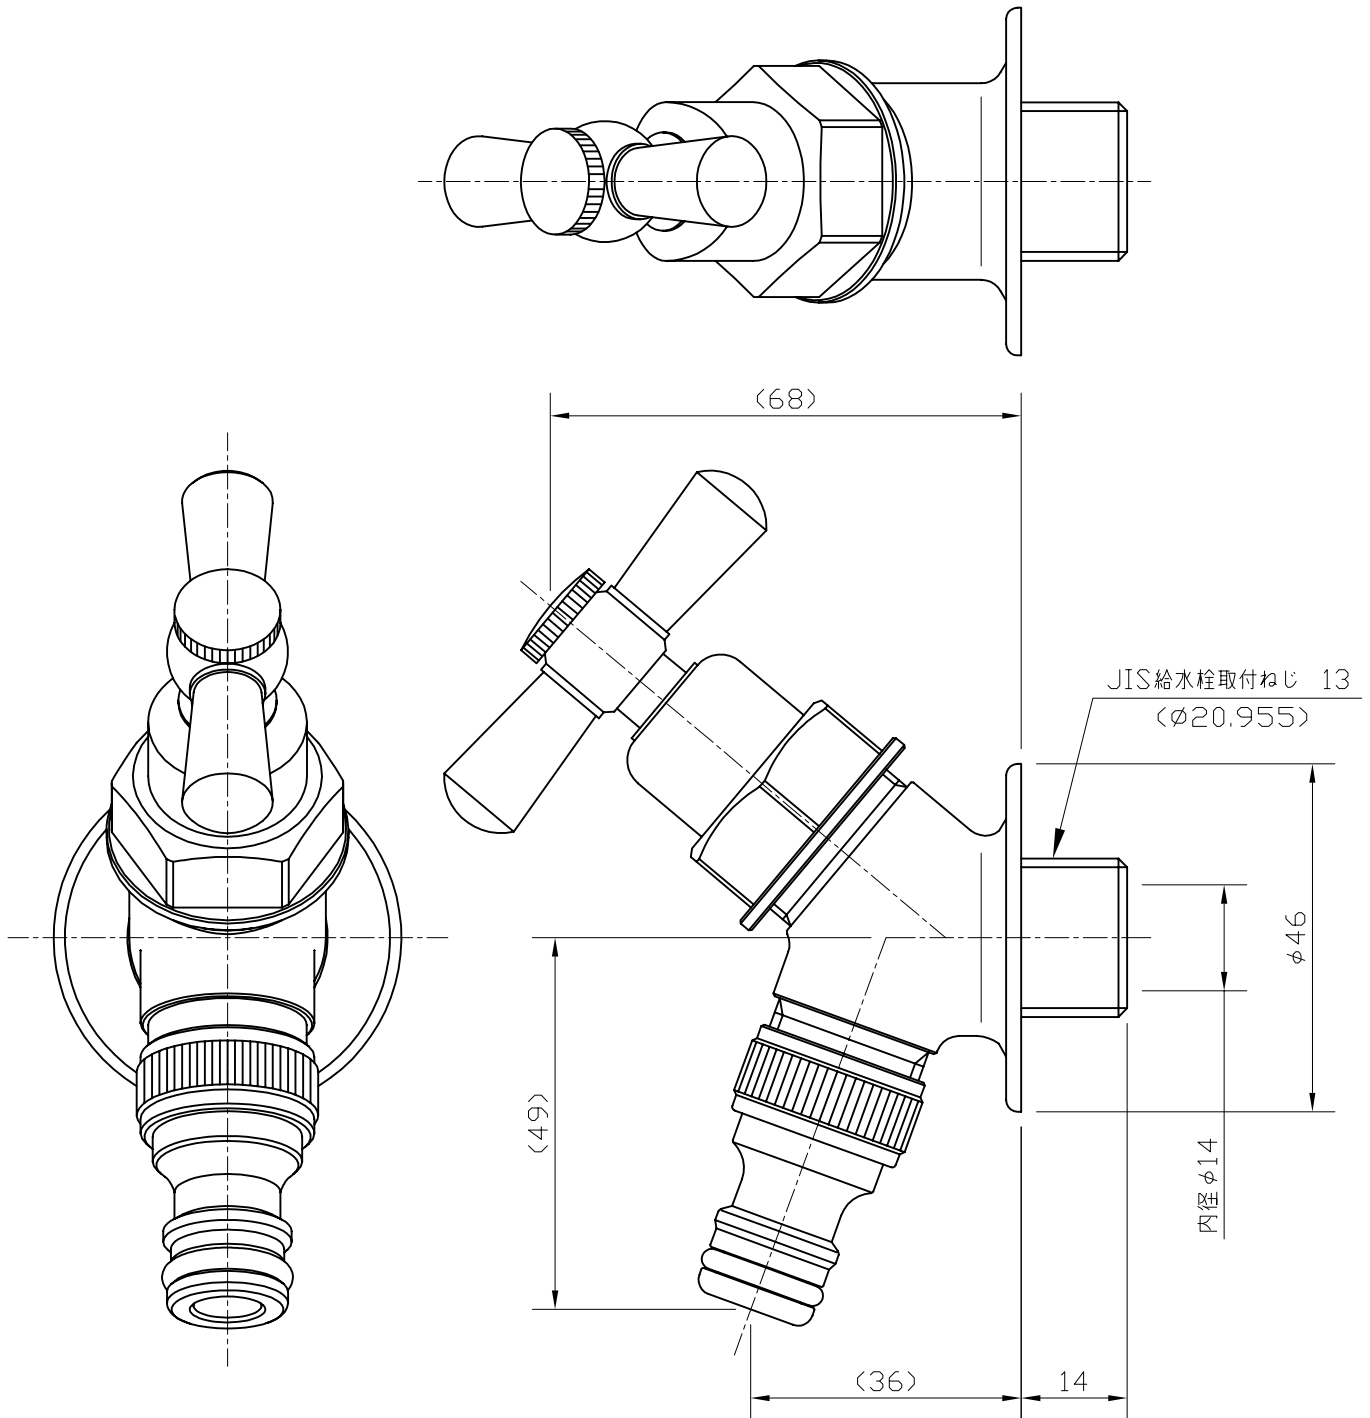

仕様

- 1.材質: 青銅
- 2.座径: $\phi 46$
- 3.ハンドル形状: 一文字ハンドル
- 4.オプション接続ネジ: G1/2
- 5.ウォータージャック付き

6.品番別仕様

品番	カラー	逆止弁
Y162	ゴールド	付き
Y162K	ゴールド	無し(寒冷地仕様)
Y162C	シルバー	付き
Y162CK	シルバー	無し(寒冷地仕様)

コマ形状: 固定コマ

宝泉製作所				品番	Y162, Y162K, Y162C, Y162CK				品名	ユーロガーデン			
	単位	mm		尺度	Non	製図	新保	検図	小島	承認	石川	作成日	2011年04月29日