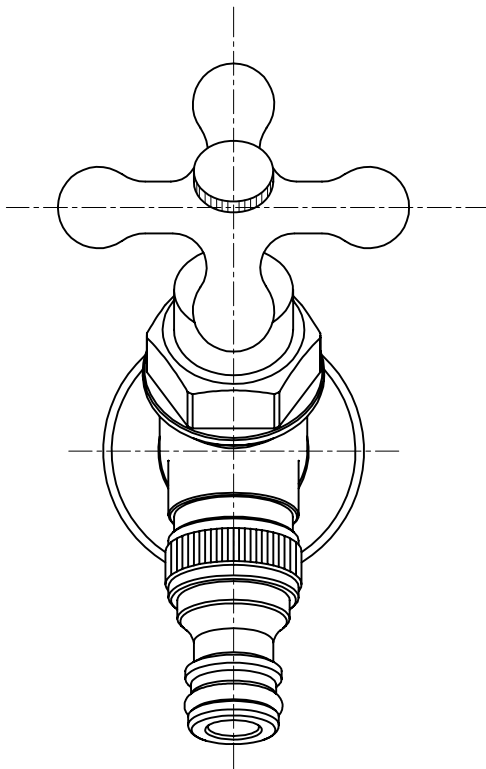

仕様

- 1.材質: 青銅
- 2.座径:  $\phi 46$
- 3.ハンドル形状: クロスハンドル
- 4.オプション接続ネジ: G1/2
- 5.ウォータージャック付き

6.品番別仕様

品番	カラー	逆止弁
Y163	ゴールド	付き
Y163K	ゴールド	無し(寒冷地仕様)
Y163C	シルバー	付き
Y163CK	シルバー	無し(寒冷地仕様)

コマ形状: 固定コマ

<b>宝泉製作所</b>				品番	Y163, Y163K, Y163C, Y163CK				品名	ユーロガーデン		
	単位	mm	尺度	Non	製図	新保	検図	小島	承認	石川	作成日	2011年04月29日