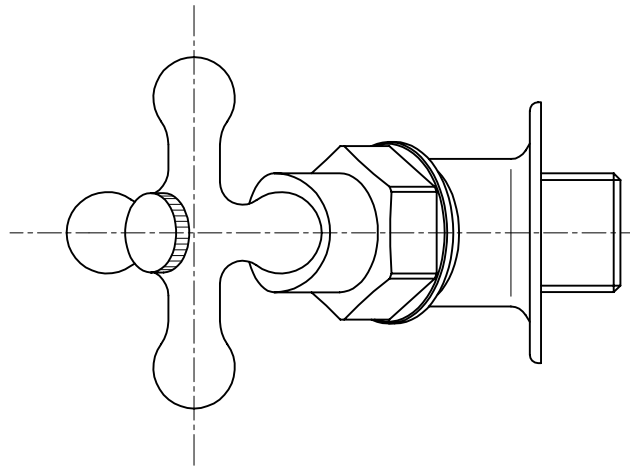

仕様

- 1.材質: 青銅
- 2.座径:  $\phi 46$
- 3.ハンドル形状: クロスハンドル
- 4.オプション接続ネジ: G1/2
- 5.ウォータージャック付き

6.品番別仕様

品番	カラー	逆止弁
Y163	ゴールド	付き
Y163K	ゴールド	無し(寒冷地仕様)
Y163C	シルバー	付き
Y163CK	シルバー	無し(寒冷地仕様)

コマ形状: 固定コマ

<b>宝泉製作所</b>				品番	Y163, Y163K, Y163C, Y163CK				品名	ユーロガーデン		
	単位	mm	尺度	Non	製図	新保	検図	小島	承認	石川	作成日	2011年04月29日