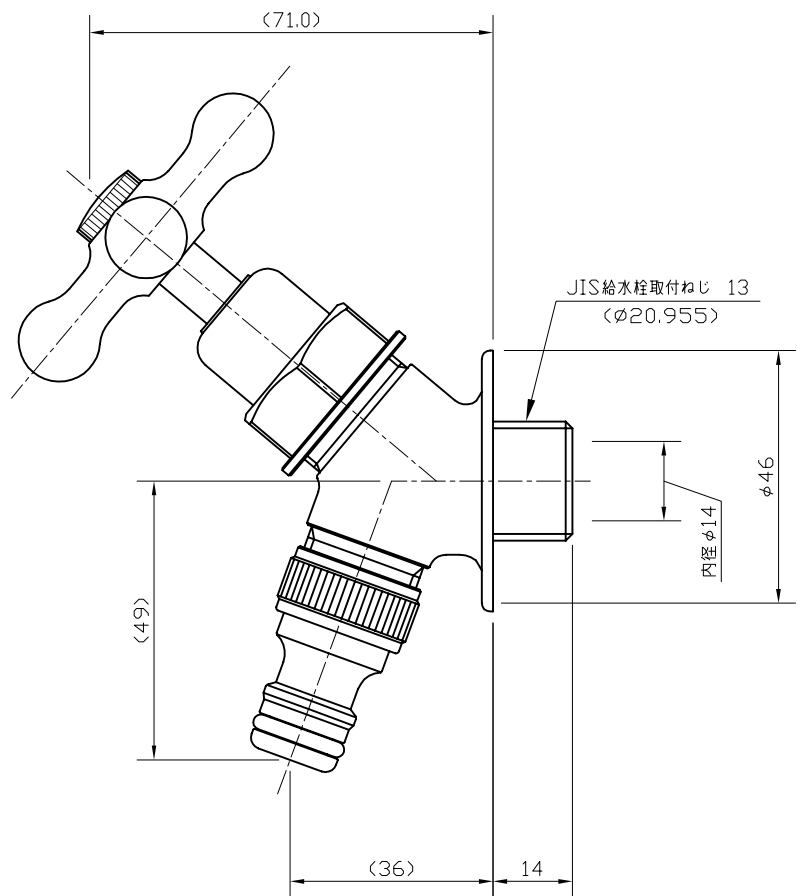

仕様

- 1.材質: 青銅
- 2.座径:  $\phi 46$
- 3.ハンドル形状: クロスハンドル
- 4.オプション接続ネジ: G1/2
- 5.ウォータージャック付き

6.品番別仕様

品番	カラー	逆止弁
Y163	ゴールド	付き
Y163K	ゴールド	無し(寒冷地仕様)
Y163C	シルバー	付き
Y163CK	シルバー	無し(寒冷地仕様)

コマ形状: 固定コマ

<b>宝泉製作所</b>				品番	Y163, Y163K, Y163C, Y163CK				品名	ユーロガーデン		
	単位	mm	尺度	Non	製図	新保	検図	小島	承認	石川	作成日	2011年04月29日