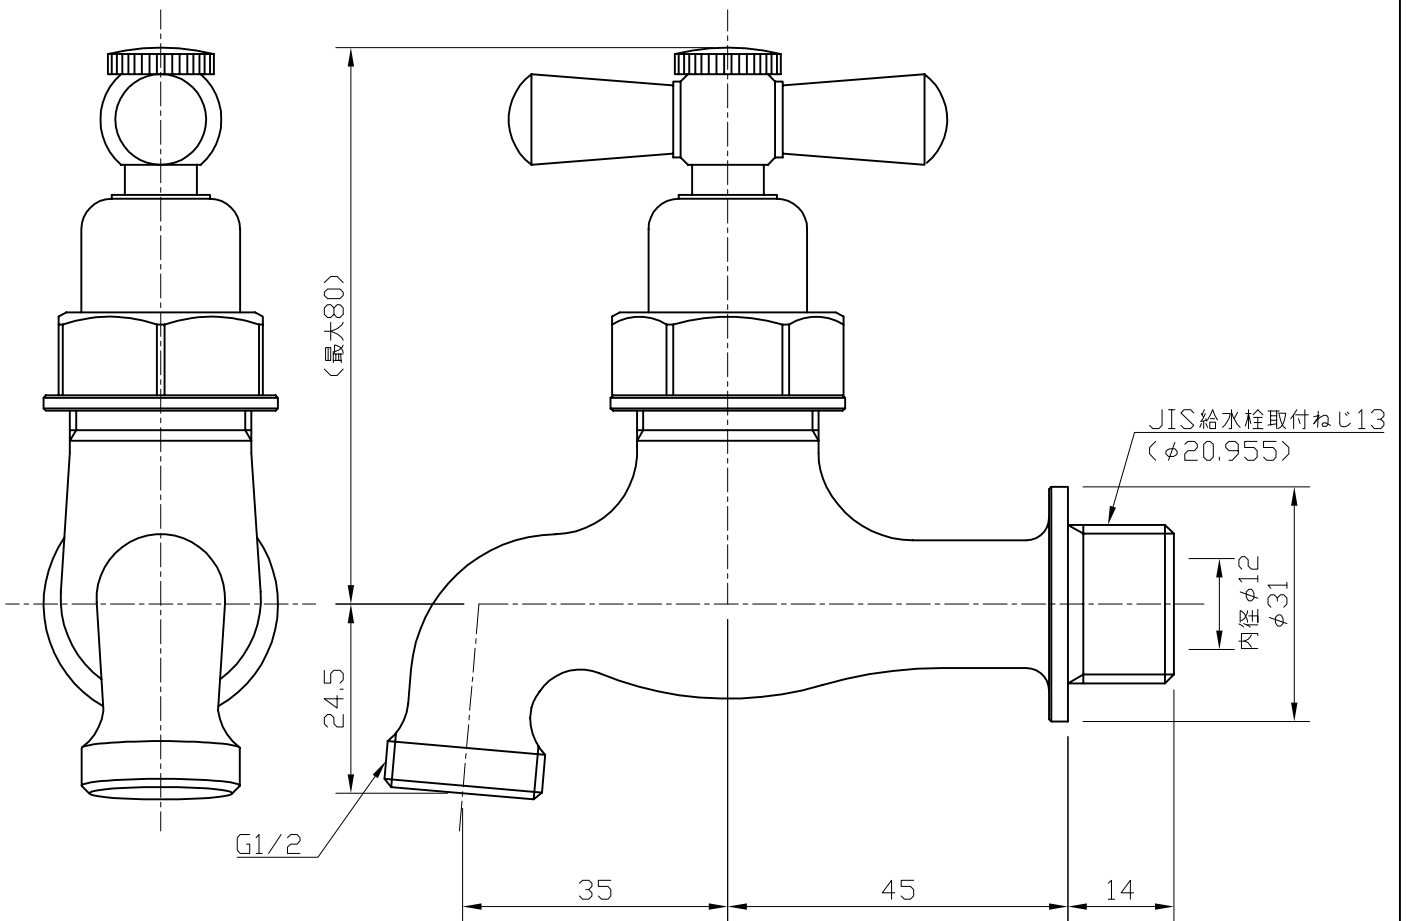

品番	カラー
Y350C	シルバー
Y350	ゴールド

コマ形状: 固定コマ

<b>宝泉製作所</b>				品番	Y350C / Y350				品名	ユーロモダン			
		単位	mm	尺度	Non	製図	新保	検図	小島	承認	石川	作成日	2011年04月29日