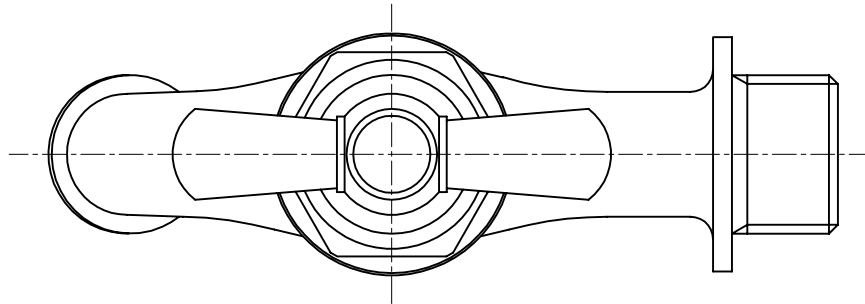

品番	カラー
Y350C	シルバー
Y350	ゴールド

コマ形状: 固定コマ

<b>宝泉製作所</b>				品番	Y350C / Y350				品名	ユーロモダン			
		単位	mm	尺度	Non	製図	新保	検図	小島	承認	石川	作成日	2011年04月29日