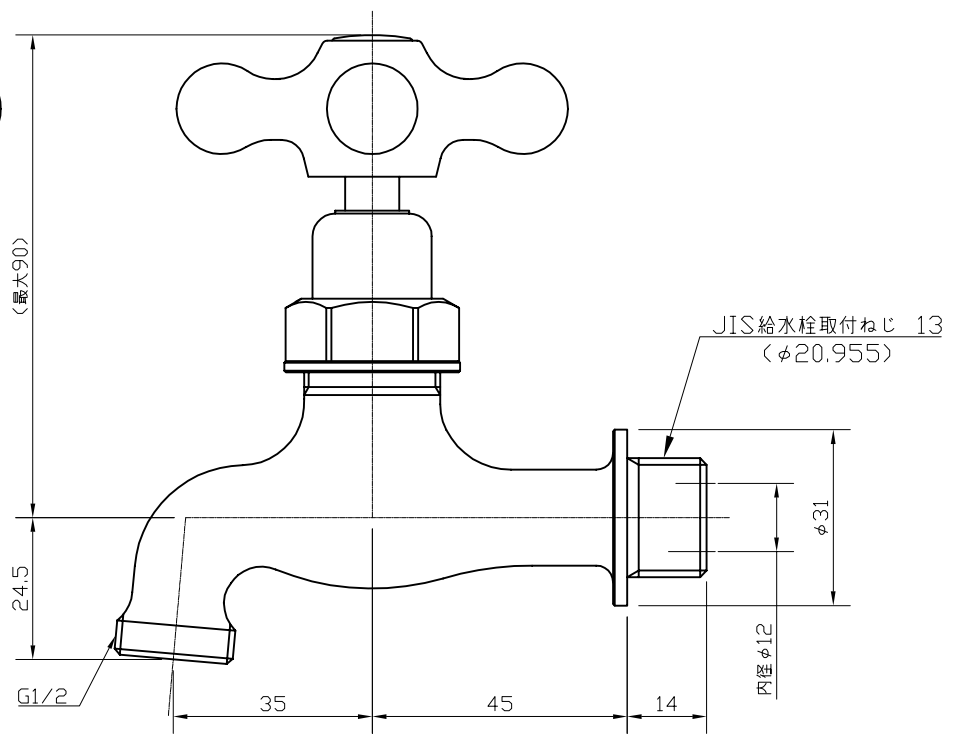

品番	カラー
Y351C	シルバー
Y351	ゴールド

コマ形状: 固定コマ

宝泉製作所				品番	Y351C / Y351					品名	ユーロモダン		
		単位	mm	尺度	Non	製図	新保	検図	小島	承認	石川	作成日	2011年04月29日