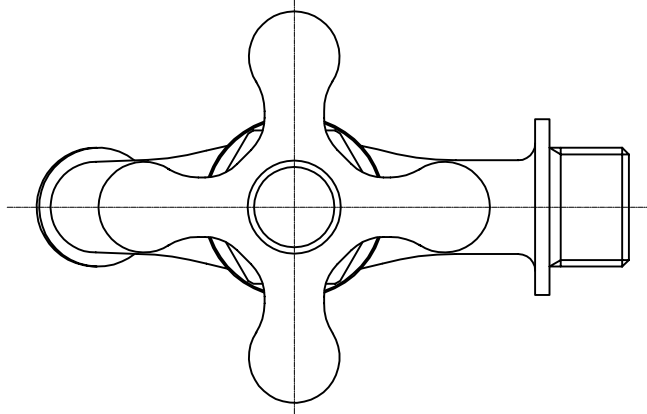

品番	カラー
Y351C	シルバー
Y351	ゴールド

コマ形状: 固定コマ

宝泉製作所				品番	Y351C / Y351					品名	ユーロモダン		
		単位	mm	尺度	Non	製図	新保	検図	小島	承認	石川	作成日	2011年04月29日