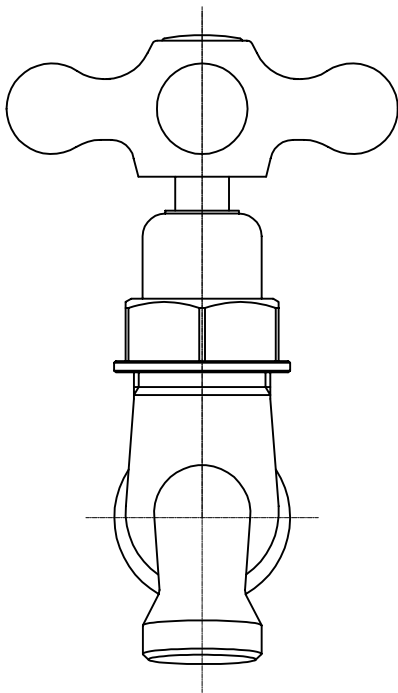

品番	カラー
Y351C	シルバー
Y351	ゴールド

コマ形状: 固定コマ

宝泉製作所				品番	Y351C / Y351					品名	ユーロモダン		
		単位	mm	尺度	Non	製図	新保	検図	小島	承認	石川	作成日	2011年04月29日