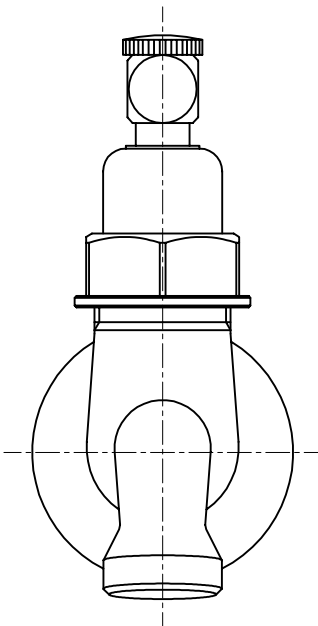

品番	カラー
Y352C	シルバー
Y352	ゴールド

コマ形状: 固定コマ

宝泉製作所				品番	Y352C / Y352					品名	ユーロモダン		
		単位	mm	尺度	Non	製図	新保	検図	小島	承認	石川	作成日	2011年04月29日