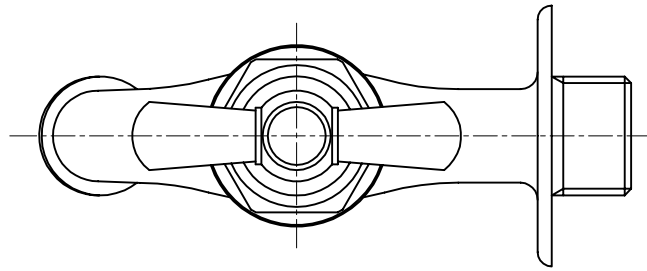

品番	カラー
Y352C	シルバー
Y352	ゴールド

コマ形状: 固定コマ

宝泉製作所				品番	Y352C / Y352					品名	ユーロモダン		
		単位	mm	尺度	Non	製図	新保	検図	小島	承認	石川	作成日	2011年04月29日