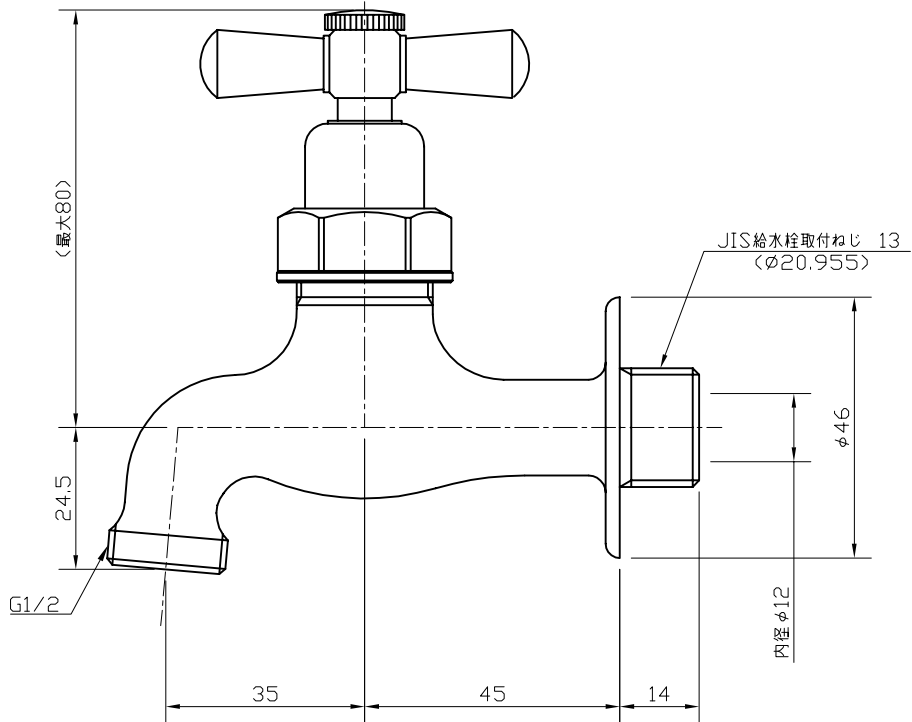

品番	カラー
Y352C	シルバー
Y352	ゴールド

コマ形状: 固定コマ

宝泉製作所				品番	Y352C / Y352					品名	ユーロモダン		
		単位	mm	尺度	Non	製図	新保	検図	小島	承認	石川	作成日	2011年04月29日