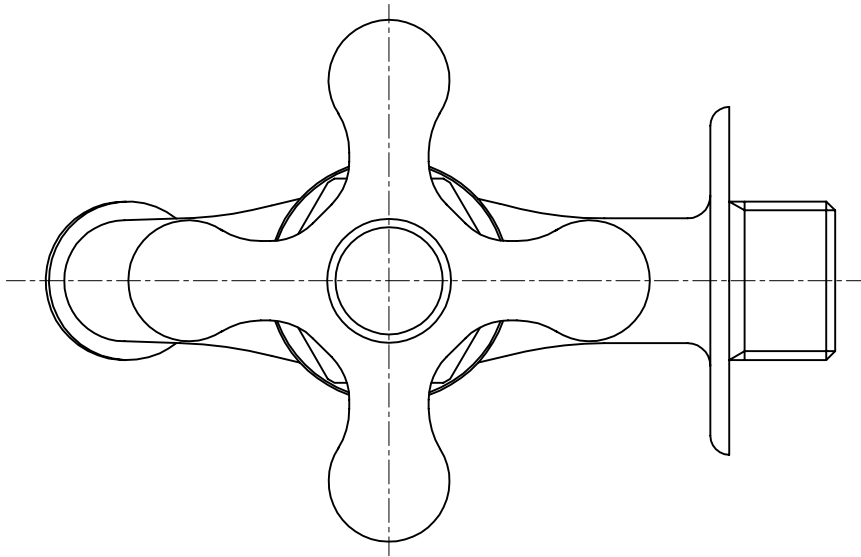

品番	カラー
Y353C	シルバー
Y353	ゴールド

コマ形状: 固定コマ

宝泉製作所				品番	Y353C / Y353				品名	ユーロモダン			
		単位	mm	尺度	Non	製図	新保	検図	小島	承認	石川	作成日	2011年04月29日