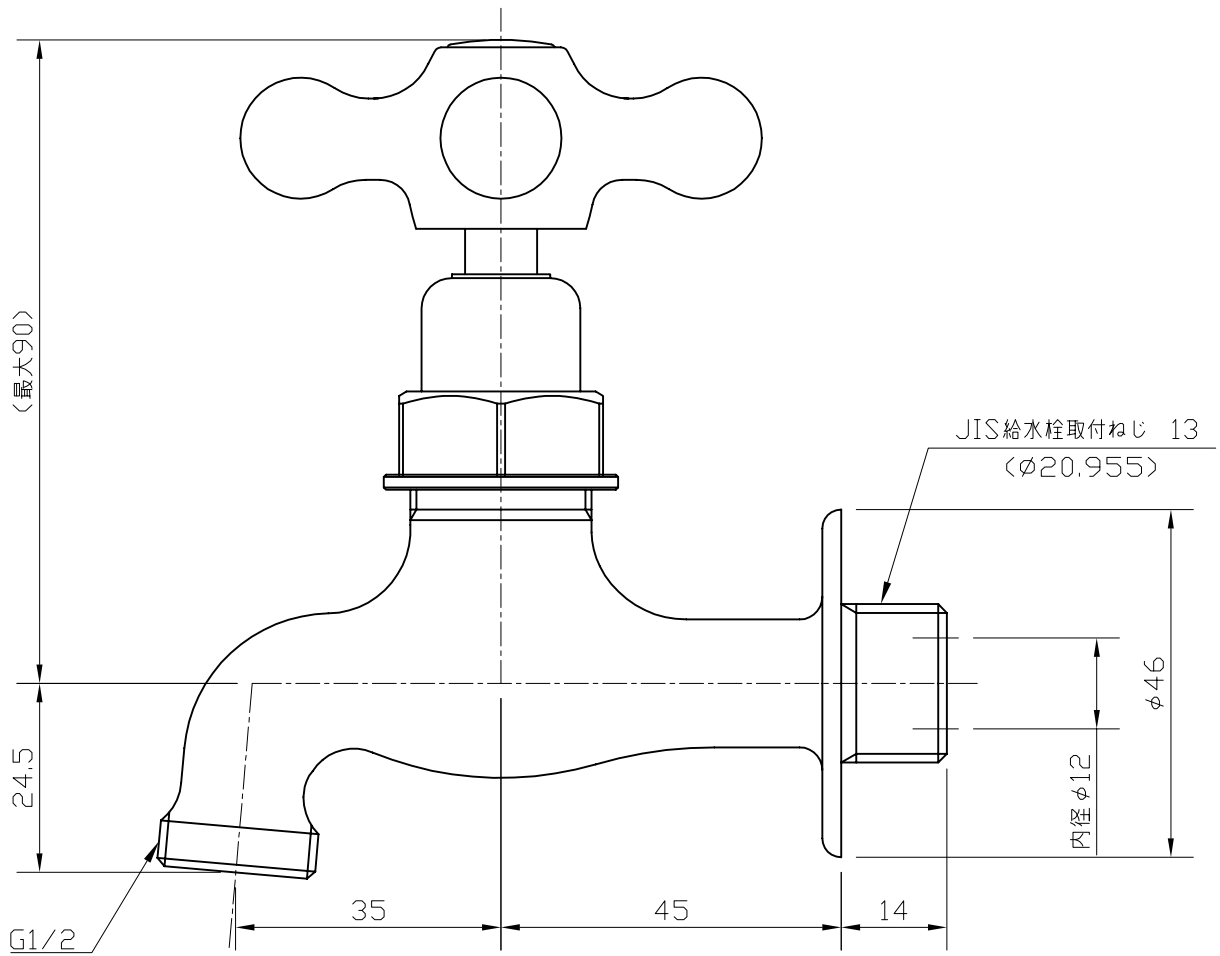

品番	カラー
Y353C	シルバー
Y353	ゴールド

コマ形状: 固定コマ

宝泉製作所				品番	Y353C / Y353				品名	ユーロモダン			
		単位	mm	尺度	Non	製図	新保	検図	小島	承認	石川	作成日	2011年04月29日