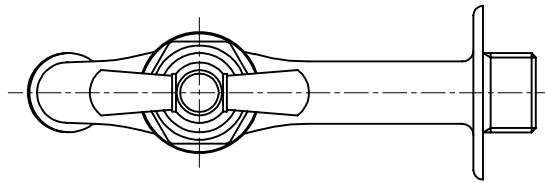

品番	カラー
Y362C	シルバー
Y362	ゴールド

コマ形状:固定コマ

<b>宝泉製作所</b>				品番	Y362C / Y362			品名	ユーロモダン 一文字ハンドル胴長(座大)		
	単位	mm	尺度	Non	製図	新保	検図	承認	石川	作成日	2012年12月19日