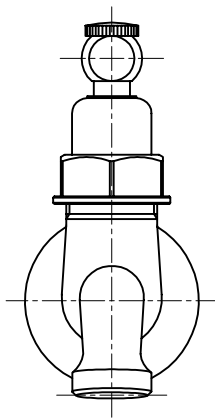

品番	カラー
Y362C	シルバー
Y362	ゴールド

コマ形状:固定コマ

<b>宝泉製作所</b>				品番	Y362C / Y362			品名	ユーロモダン 一文字ハンドル胴長(座大)		
	単位	mm	尺度	Non	製図	新保	検図	承認	石川	作成日	2012年12月19日