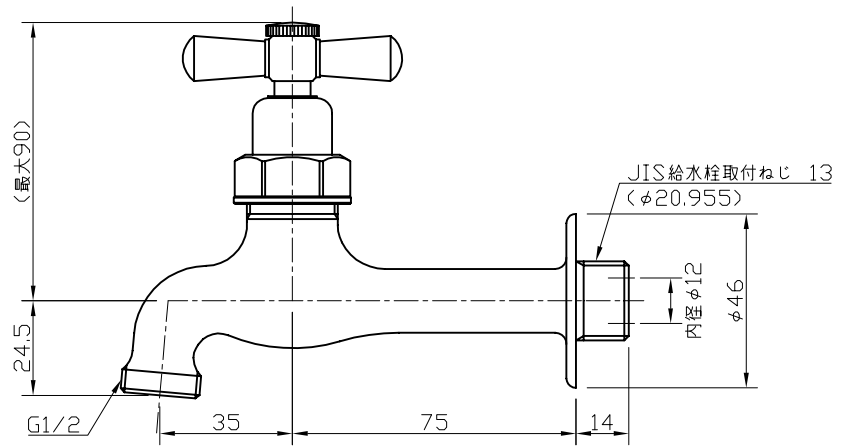

品番	カラー
Y362C	シルバー
Y362	ゴールド

コマ形状:固定コマ

<b>宝泉製作所</b>				品番	Y362C / Y362			品名	ユーロモダン 一文字ハンドル胴長(座大)		
	単位	mm	尺度	Non	製図	新保	検図	承認	石川	作成日	2012年12月19日