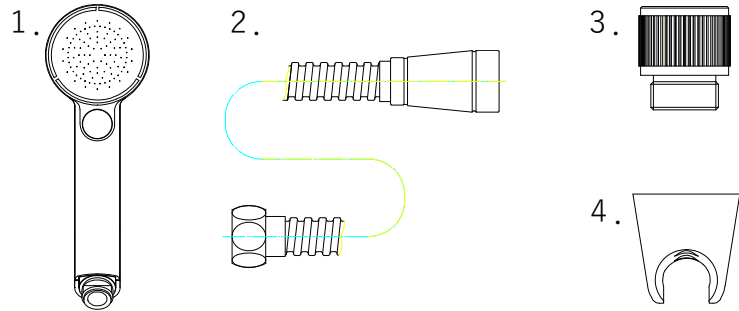

施工・取扱説明書

品名 ハンドシャワーセット
品番 AI700-R00

この度は「ハンドシャワーセット」をご購入いただき、誠にありがとうございます。
施工の際は、この施工案内書をお読みの上、正しく設置をお願いいたします。

■ 納入品

1. シャワーヘッド
2. シャワーホース
3. 511 ワンタッチジョイント
4. フック

※ 縮尺は実際とは違います。

※ 納入品に不足・傷等問題がある場合は、商品到着後10日以内にご連絡ください。

接続について

シャワーヘッド・ワンタッチジョイントは平パッキンを入れてホースと接続してください。

フックについて

ビス2本で壁面に固定します。壁面の材質にあった取り付けをお願いいたします。

■ 使用方法

1. ワンタッチジョイントは弊社純正のウォータージャックまたはウォータージャック仕様の吐水パイプに適合します。

ウォータージャック

ウォータージャック仕様
吐水口パイプ