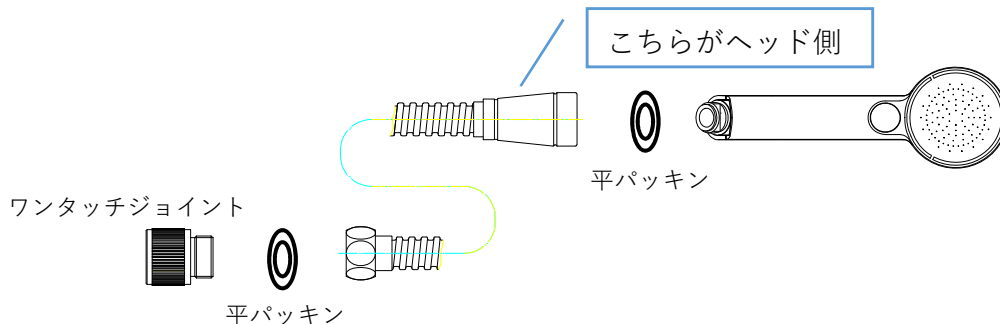

施工・取扱説明書

品名 ハンドシャワーセット
品番 AI700-R00

この度は「ハンドシャワーセット」をご購入いただき、誠にありがとうございます。
施工の際は、この施工案内書をお読みの上、正しく設置をお願いいたします。

■ 納入品

1. シャワーヘッド
2. シャワーホース
3. 511 ワンタッチジョイント
4. フック

※ 縮尺は実際とは違います。

※ 納入品に不足・傷等問題がある場合は、商品到着後10日以内にご連絡ください。

接続について

シャワーヘッド・ワンタッチジョイントは平パッキンを入れてホースと接続してください。

フックについて

ビス2本で壁面に固定します。壁面の材質にあった取り付けをお願いいたします。

■ 使用方法

1. ワンタッチジョイントは弊社純正のウォータージャックまたはウォータージャック仕様の吐水パイプに適合します。

ウォータージャック

ウォータージャック仕様
吐水口パイプ