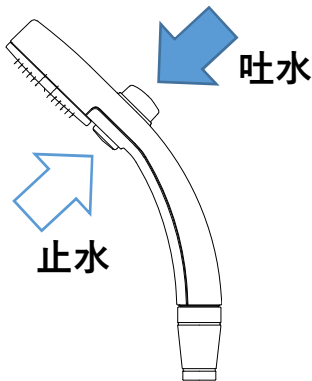

施工・取扱説明書

品名 ハンドシャワーセット
品番 AI700-R00

この度は「ハンドシャワーセット」をご購入いただき、誠にありがとうございます。
施工の際は、この施工案内書をお読みの上、正しく設置をお願いいたします。

■ 納入品

1. シャワーヘッド
2. シャワーホース
3. 511 ワンタッチジョイント
4. フック

※ 縮尺は実際とは違います。

※ 納入品に不足・傷等問題がある場合は、商品到着後10日以内にご連絡ください。

接続について

シャワーヘッド・ワンタッチジョイントは平パッキンを入れてホースと接続してください。

フックについて

ビス2本で壁面に固定します。壁面の材質にあった取り付けをお願いいたします。

■ 使用方法

1. ワンタッチジョイントは弊社純正のウォータージャックまたはウォータージャック仕様の吐水パイプに適合します。

ウォータージャック

ウォータージャック仕様
吐水口パイプ

2. シャワーヘッドには手元でのストップ機能があります。

3. シャワーを使い終わったら蛇口を閉めて水を止めてください。蛇口を開けたまま長くシャワーヘッドを止水状態にしないでください。
4. 冬季は凍結破損予防のため、使い終わったら吐水口からワンタッチジョイントを外してください。
5. 最高使用温度は60℃です。

■ 保証について

商品の保証期間は、お買い上げ後 1年 となります。但し、以下は保証範囲外となります。