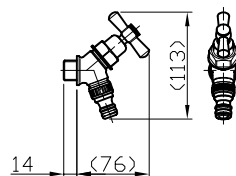

蛇口: Y350C+520C

蛇口: Y160C

- 01:ヘアライン
- 20:ホワイト
- 21:レッド
- 22:チョコ
- 23:ダークグリーン
- 24:ブラック

宝泉製作所				品番	A1054-A□□				品名	ウォーターポールT			
		単位	mm	尺度	Non	製図	櫻井	検図	天笠	承認	石川	作成日	2022年08月01日