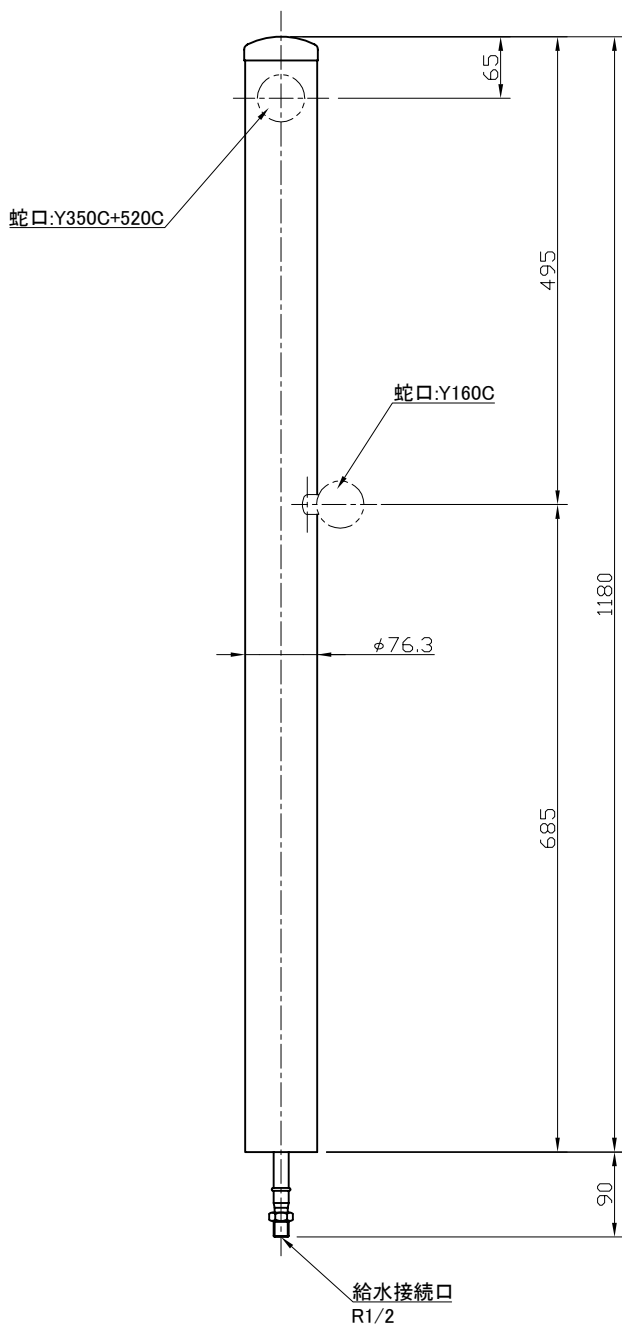

蛇口: Y350C+520C

蛇口: Y160C

- 01:ヘアライン
- 20:ホワイト
- 21:レッド
- 22:チョコ
- 23:ダークグリーン
- 24:ブラック

宝泉製作所				品番	A1054-A□□				品名	ウォーターポールT			
		単位	mm	尺度	Non	製図	櫻井	検図	天笠	承認	石川	作成日	2022年08月01日