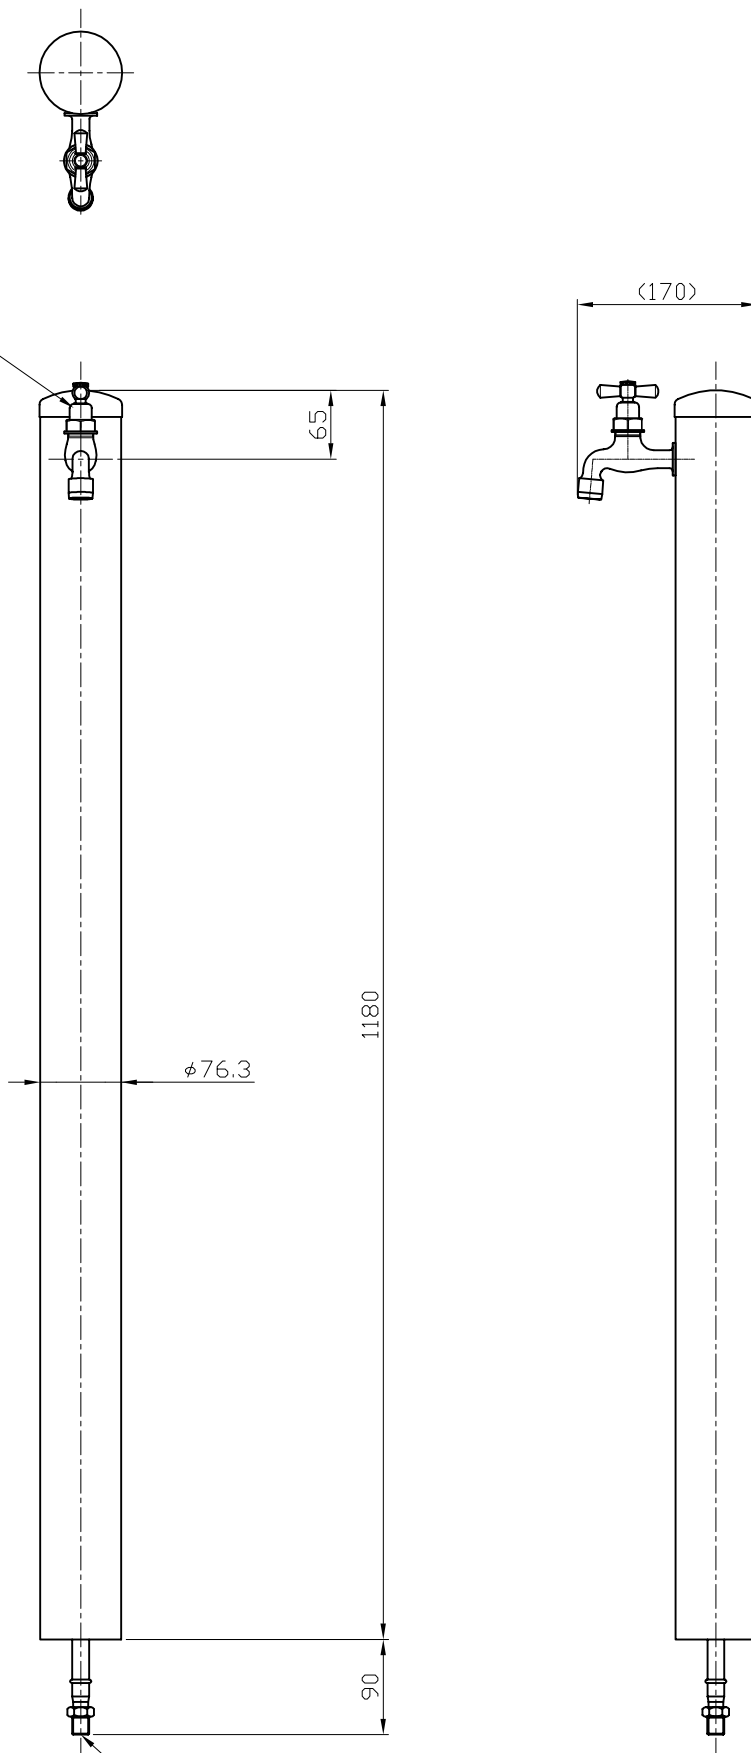

蛇口:Y350C+520C

給水接続口
R1/2

- 01:ヘアライン
- 20:ホワイト
- 21:レッド
- 22:チョコ
- 23:ダークグリーン
- 24:ブラック

				品番		A1054-B□□				品名		ウォーターポールS	
				単位	mm	尺度	Non	製図	櫻井	検図	天笠	承認	石川