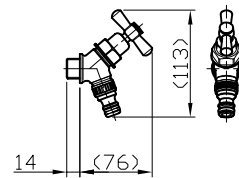

特徴：ヘッド/蛇口がゴールドの本製品は、ご使用の時間経過と共に、お買い求め時のゴールド色が落ち着いた色調に表面が変化していきます。

蛇口：Y350+520

蛇口：Y160

- 01:ヘアライン
- 20:ホワイト
- 21:レッド
- 22:チョコ
- 23:ダークグリーン
- 24:ブラック

				品番	A1054-C□□				品名	ウォーターポールT		
				単位	mm	尺度	Non	製図	櫻井	検図	天笠	承認