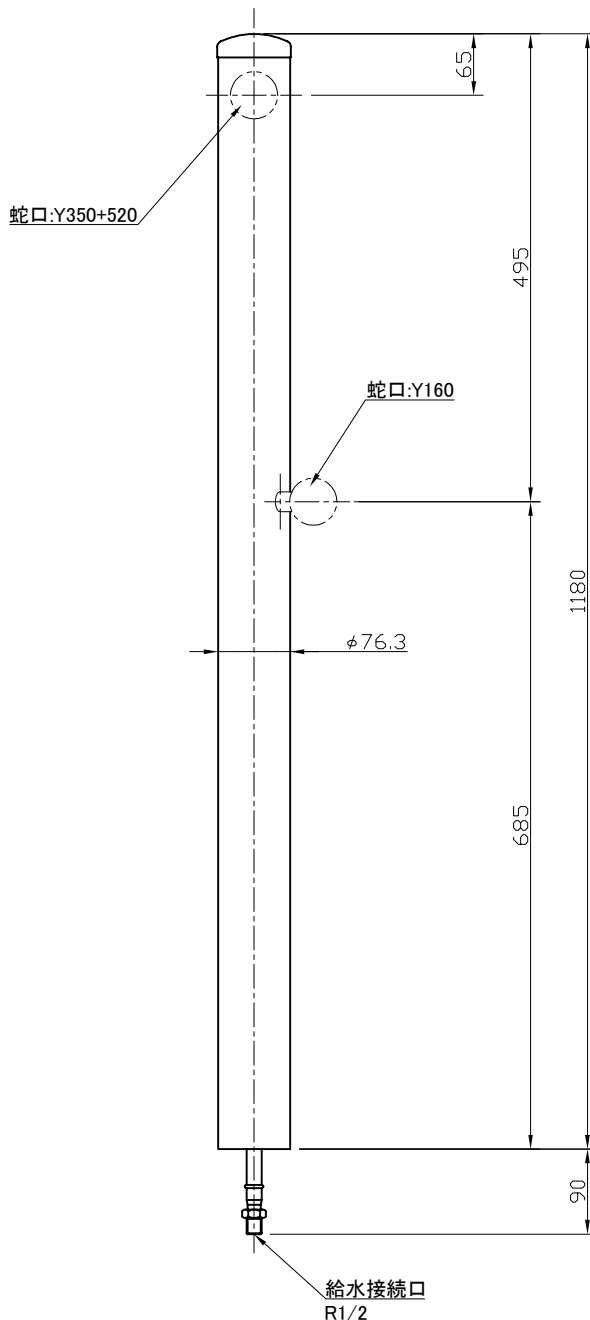

特徴：ヘッド/蛇口がゴールドの本製品は、ご使用の時間経過と共に、お買い求め時のゴールド色が落ち着いた色調に表面が変化していきます。

蛇口：Y350+520

蛇口：Y160

- 01:ヘアライン
- 20:ホワイト
- 21:レッド
- 22:チョコ
- 23:ダークグリーン
- 24:ブラック

				品番	A1054-C□□				品名	ウォーターポールT		
				単位	mm	尺度	Non	製図	櫻井	検図	天笠	承認