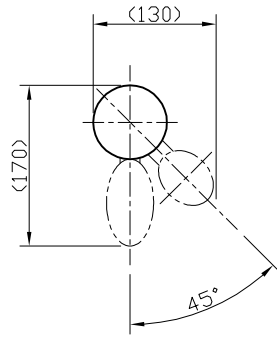

特徴：ヘッド/蛇口がゴールドの本製品は、ご使用の時間経過と共に、お買い求め時のゴールド色が落ち着いた色調に表面が変化していきます。

蛇口：Y350+520

蛇口：Y160

- 01:ヘアライン
- 20:ホワイト
- 21:レッド
- 22:チョコ
- 23:ダークグリーン
- 24:ブラック

				品番	A1054-C□□				品名	ウォーターポールT		
				単位	mm	尺度	Non	製図	櫻井	検図	天笠	承認