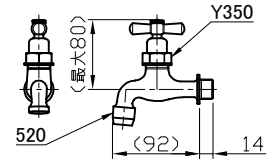

特徴：ヘッド/蛇口がゴールドの本製品は、ご使用の時間経過と共に、お買い求め時のゴールド色が落ち着いた色調に表面が変化していきます。

蛇口：Y350+520

蛇口：Y160

- 01:ヘアライン
- 20:ホワイト
- 21:レッド
- 22:チョコ
- 23:ダークグリーン
- 24:ブラック

				品番	A1054-C□□				品名	ウォーターポールT		
				単位	mm	尺度	Non	製図	櫻井	検図	天笠	承認