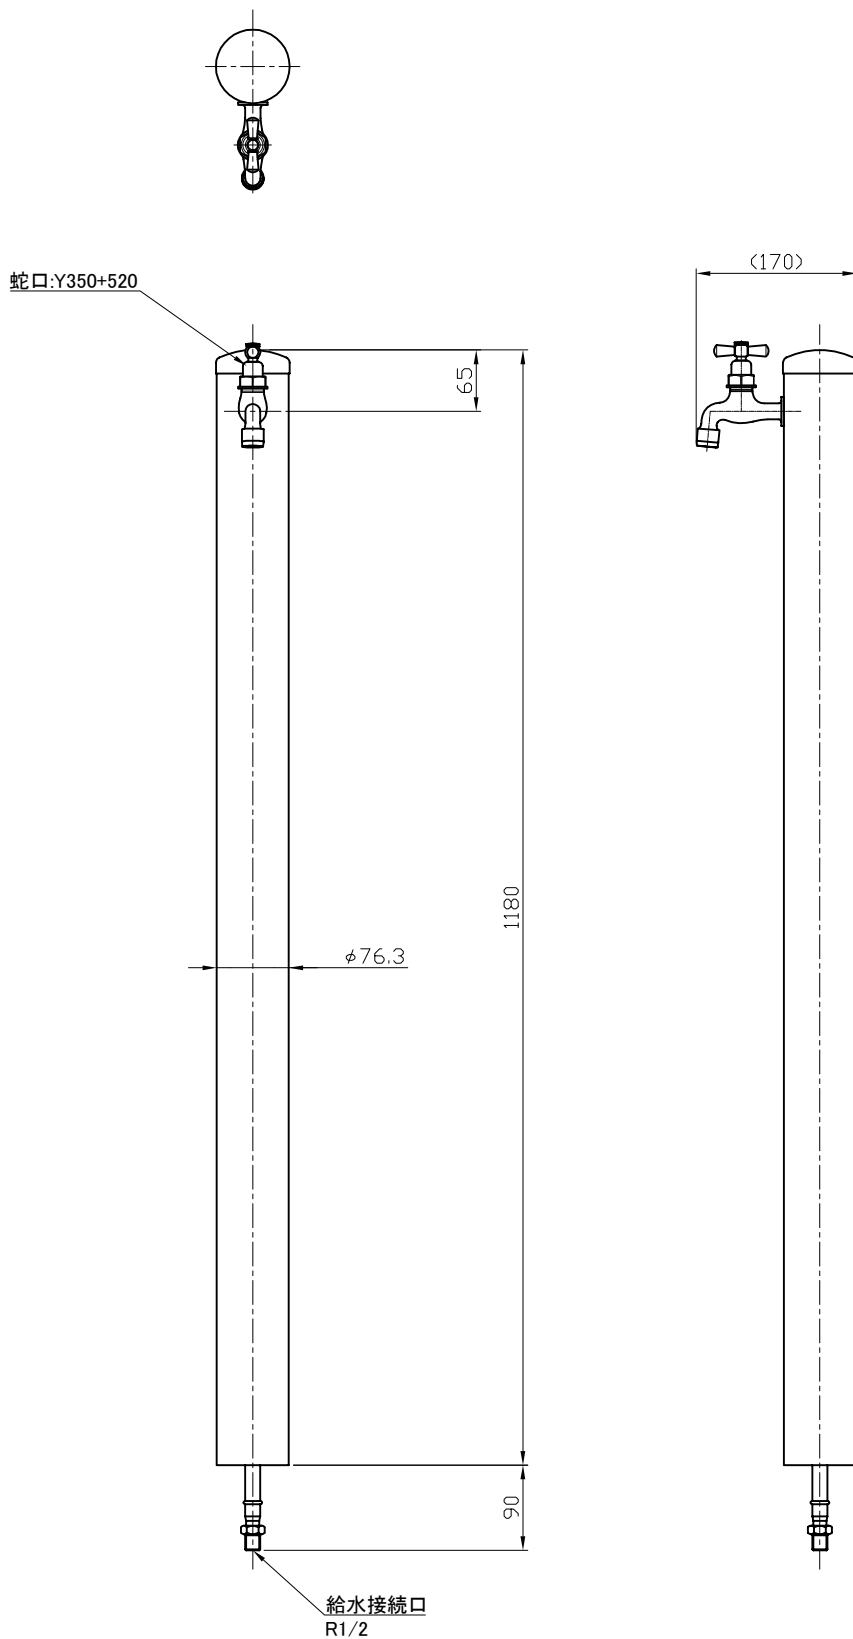

特徴：ヘッド/蛇口がゴールドの本製品は、ご使用の時間経過と共に、お買い求め時のゴールド色が落ち着いた色調に表面が変化していきます。

- 01:ヘアライン
- 20:ホワイト
- 21:レッド
- 22:チョコ
- 23:ダークグリーン
- 24:ブラック

		宝泉製作所		品番	A1054-D□□				品名	ウォーターポールS		
		単位	mm	尺度	Non	製図	櫻井	検図	天笠	承認	石川	作成日