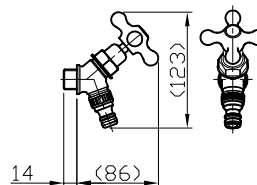

蛇口: Y351C+520C

蛇口: Y161C

- 01: ヘアライン
- 20: ホワイト
- 21: レッド
- 22: チョコ
- 23: ダークグリーン
- 24: ブラック

宝泉製作所				品番	A1054-E□□				品名	ウォーターポールT			
		単位	mm	尺度	Non	製図	櫻井	検図	天笠	承認	石川	作成日	2022年08月01日