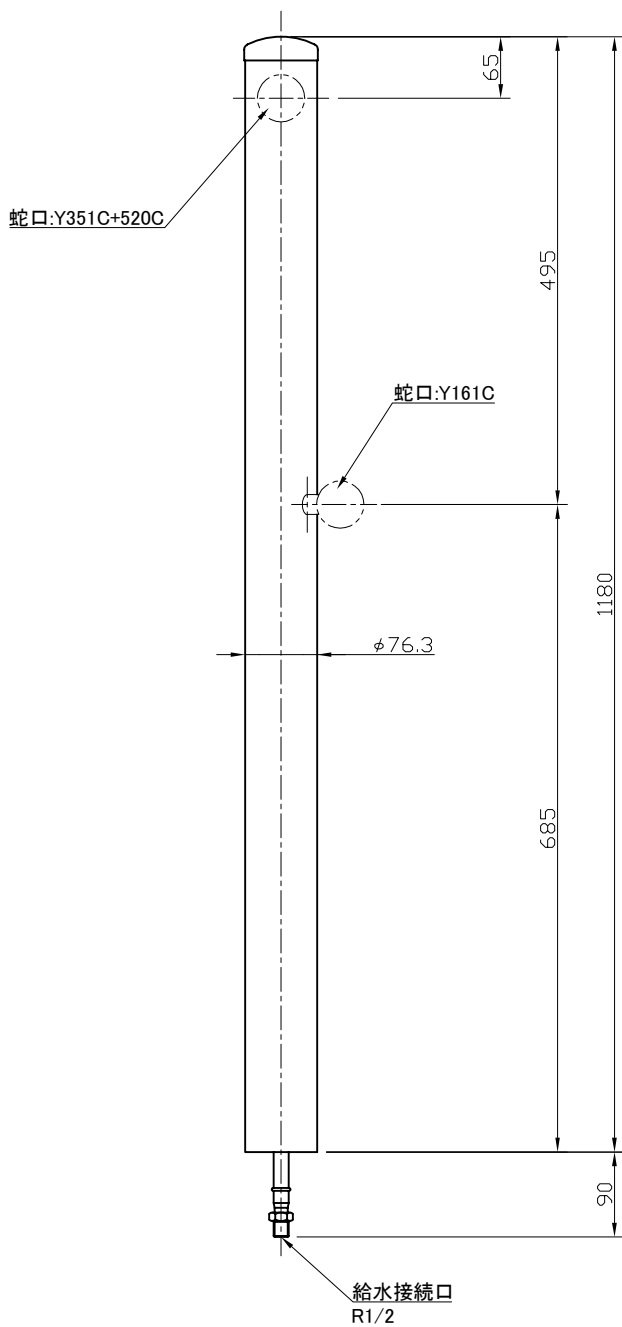

蛇口: Y351C+520C

蛇口: Y161C

- 01: ヘアライン
- 20: ホワイト
- 21: レッド
- 22: チョコ
- 23: ダークグリーン
- 24: ブラック

宝泉製作所				品番	A1054-E□□				品名	ウォーターポールT			
		単位	mm	尺度	Non	製図	櫻井	検図	天笠	承認	石川	作成日	2022年08月01日