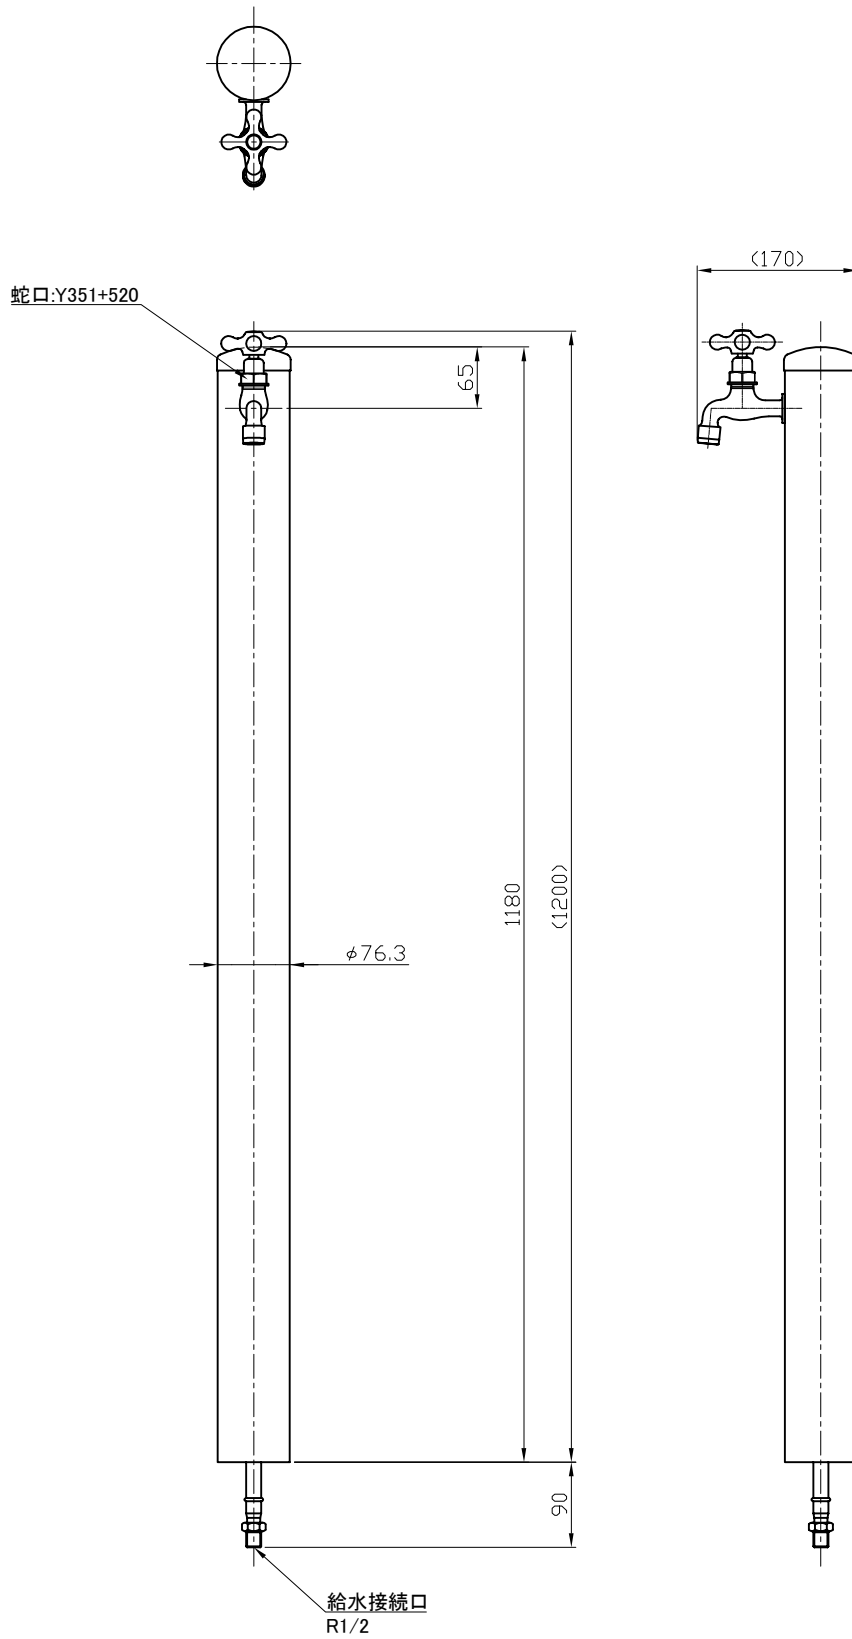

特徴：ヘッド/蛇口がゴールドの本製品は、ご使用の
 時間経過と共に、お買い求め時のゴールド色が
 落ち着いた色調に表面が変化していきます。

- 01:ヘアライン
- 20:ホワイト
- 21:レッド
- 22:チョコ
- 23:ダークグリーン
- 24:ブラック

宝泉製作所		品番	A1054-H□□				品名	ウォーターポールS				
	単位	mm	尺度	Non	製図	櫻井	検図	天笠	承認	石川	作成日	2022年08月01日